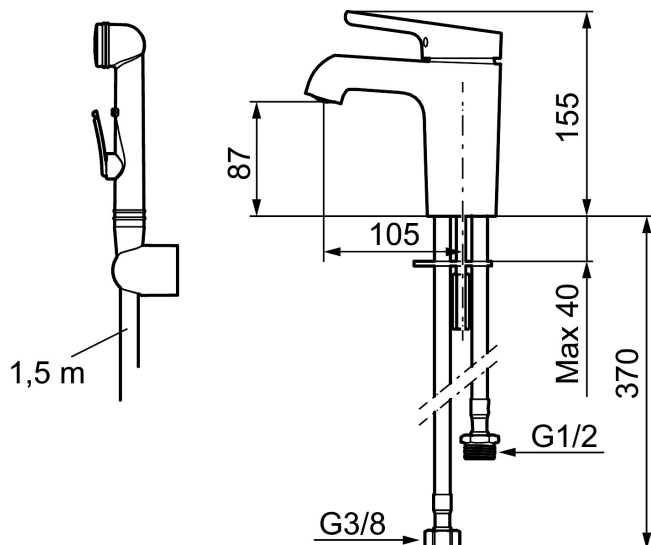

Art.no.: 263006.TT NRF-nummer: 4290341 Flow 3 bar: 7,9 l/m  
Utførende: Krom, Turbo Jet

### Tilbakeslagssikring

- For servant / bidet
- Mykstengende
- ESS (Energisparesystem)
- Vannmengdebegrenser og temperatursperre
- Mora Eco konstantvannmengde 5 l/min ved 2-6 bar
- Selvstengende hånddušj, slange 1,5 m
- Fleksible Soft PEX<sup>®</sup>-rør med 3/8" mutter
- Med tilbakeslagsventil etter standard EN 1717
- Turbo Jet: Fjærbelastet spak over halv mengde