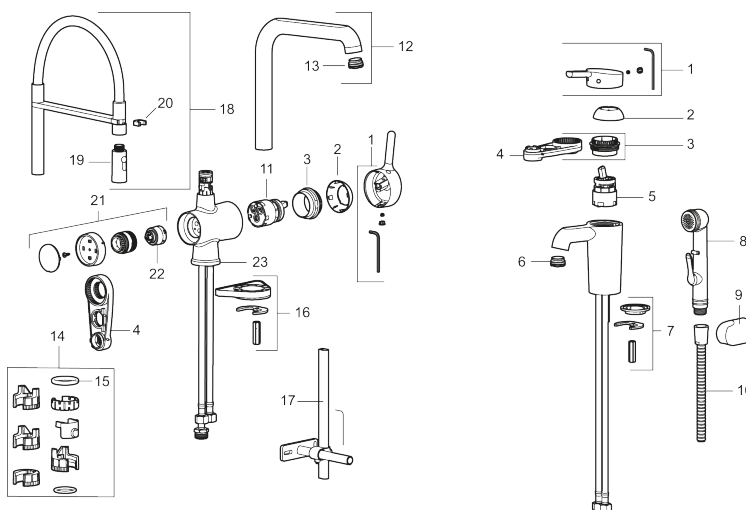

PRODUKTBESKRIVNING

MORA ONE servantbatteri

Mora One er en serie blandebatterier som på en stilfull og elegant måte forteller om brukervennlighet, skjønnhet og holdbarhet. Mora One henter inspirasjon fra Mora Armatur sin 90-årige historie, men er designet for et moderne hjem. Thomas Sandell, arkitekt og designer, har designet Mora One, den er blant annet inspirert av den klassiske gårdspumpen. Mora One har i likhet med gårdspumpen et konisk kropp og skarpe overganger til de flate overflater. Mora One har avanserte og utprøvd teknologi. Blandebatteriene bidrar til en mer bærekraftig verden ved å spare så mye vann og energi som mulig uten at det går ut over komforten.

Art.no.: 263006.TT

NRF-nummer: 4290341

Reservedelsliste

NR.	ART. NO.	NRF-NUMMER	BESKRIVELSE
1	409560.AE	4290632	Spak, komplett
2	409580.AE	4290639	Dekkhylse
3	409570.AE	4290638	Innsatsmutter inkl serviceverktøy
4	891096.AE	4294142	Serviceverktøy
5	409403.AE		Innsats ESS, inkl. serviceverktøy
5	409405.AE		Innsats ESS, inkl nøkkel ,Turbo Jet
6	409565.AE	4290637	Strålesamler M24 utv., 5 l/min ved 2–6 bar
7	409387.AE	4294118	Monteringstilbehør for servantbatterier
8	S600206	4305294	Selvstengende hånddusj, krom
9	130732.AE	4294741	Hånddusjholder, Krom
10	S600207		Høytrykkslange, lengde 1,5 m, krom