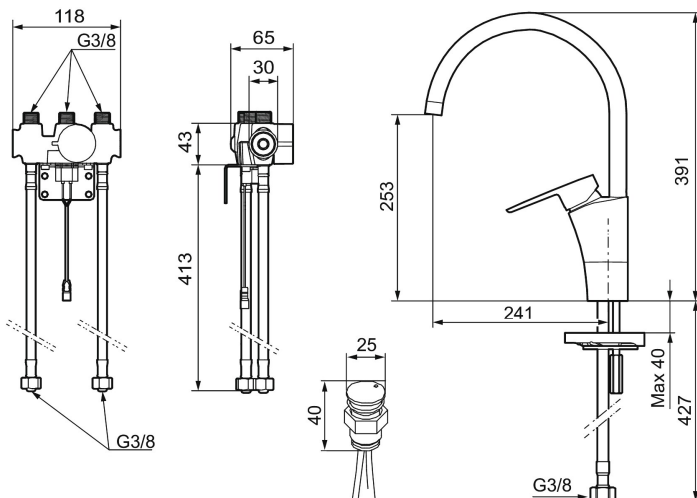

MORA CERA duo aanrecht hybride kraan met hygiënische spoeling

Artikelnummer: 242180

Omschrijving: Chroom, batterij uitvoering, incl. elektrisch veiligheidsventiel & batterij

Unieke karaktereigenschappen

Type terugstroombeveiliging

PRODUCTOMSCHRIJVING

MORA CERA duo aanrecht hybride kraan met hygiënische spoeling

Artikelnummer: 242180

Onderdelen lijst

NR.	ARTIKELNR.	OMSCHRIJVING
1	409600.AE	Hendel, compleet
2	409392.AE	Kleurmarkering en schroef voor hendel
3	409391.AE	Afdekdop
4	409393.AE	Vergrendelingsmoer, met servicegereedschap
5	409403.AE	Keramisch patroon, met servicegereedschap
6	409498.AE	Uitloop K5, compleet
7	409496.AE	Uitloop K7, compleet
8	131410.AE	Behuizing M22 bidr.
9	409388.AE	Bevestigingsset, keuken
10	729443	Mengventiel
11	729455.AE	Magneetventiel
12	S600166	Sensor
13	729441.AE	Batterijhouder
14	S600135	Batterij 6 V
15	S600129	Netadapter 12V
16	S600131	AC adapter

NR.	ARTIKELNR.	OMSCHRIJVING
17	S600141	Transitie nippel
18	409340.AE	Stabilisatieset
19	891096.AE	Servicegereedschap
20	242200	Elektrisch veiligheidsventiel
21	439060.AE	Moer
22	131400.AE	Inzet voor straalregelaar, 11–15 l/min van 300 kPa
23	209524.AE	Begrenzer draaihoek uitloop
24	209543.AE	Begrenzer draaihoek uitloop 40°
25	708843.AE	O-ring (15,54 x 2,62), 2 St.
26	309519.AE	Stop-plug, 2 st. (Zwart/grijs)
27	109016.AE	Nippel voor uitloop, compleet voor vaste uitloop
28	139595.AE	Bev. schroef met begrenzer-clip
29	S600018	Bevestigingsset, compleet