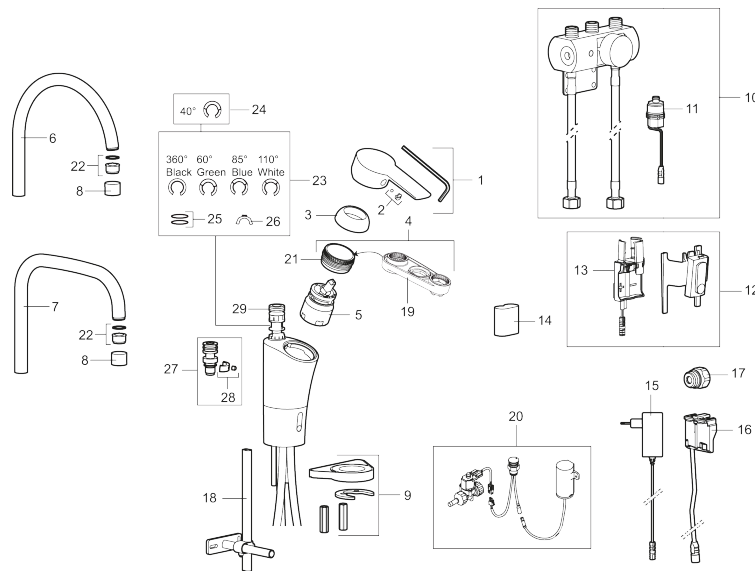

MORA CERA duo aanrecht hybride kraan met hygiënische spoeling

Artikelnummer: 242180

Omschrijving: Chroom, batterij uitvoering, incl. elektrisch veiligheidsventiel & batterij

Unieke karaktereigenschappen

Type terugstroombeveiliging

- Hybride kraan, mechanische mengkraan met 1 hendel, gecombineerd met sensor voor contactloos aftappen
- 6 verschillende programma's, volledig programmeerbaar (optioneel met afstandsbediening 729480.AE)
- Automatische aanpassing van de sensorafstand
- Instelbare warmwaterstop
- Stroomtijdbegrenzer, voorkomt overstroming
- Schoonmaakmodus (stromingsstop gedurende 1 minuut)
- Veiligheidstype sensor, IP67
- Laag stroomverbruik – lange levensduur (batterij blijft gemiddeld 5 jaar goed)
- Kan later omgebouwd worden van batterij op netspanning of andersom
- Voor netspanning is de adapterkit S600147 benodigd
- Draaibare uitloop, zwenkstop 60°, 85°, 110° of 360°
- Kraangat Ø32-37 mm
- Gecertificeerd volgens DIN EN 15091

PRODUCTOMSCHRIJVING

MORA CERA duo aanrecht hybride kraan met hygiënische spoeling

Artikelnummer: 242180

Onderdelen lijst

NR.	ARTIKELNR.	OMSCHRIJVING
1	409600.AE	Hendel, compleet
2	409392.AE	Kleurmarkering en schroef voor hendel
3	409391.AE	Afdekdop
4	409393.AE	Vergrendelingsmoer, met servicegereedschap
5	409403.AE	Keramisch patroon, met servicegereedschap
6	409498.AE	Uitloop K5, compleet
7	409496.AE	Uitloop K7, compleet
8	131410.AE	Behuizing M22 bidr.
9	409388.AE	Bevestigingsset, keuken
10	729443	Mengventiel
11	729455.AE	Magneetventiel
12	S600166	Sensor
13	729441.AE	Batterijhouder
14	S600135	Batterij 6 V
15	S600129	Netadapter 12V
16	S600131	AC adapter