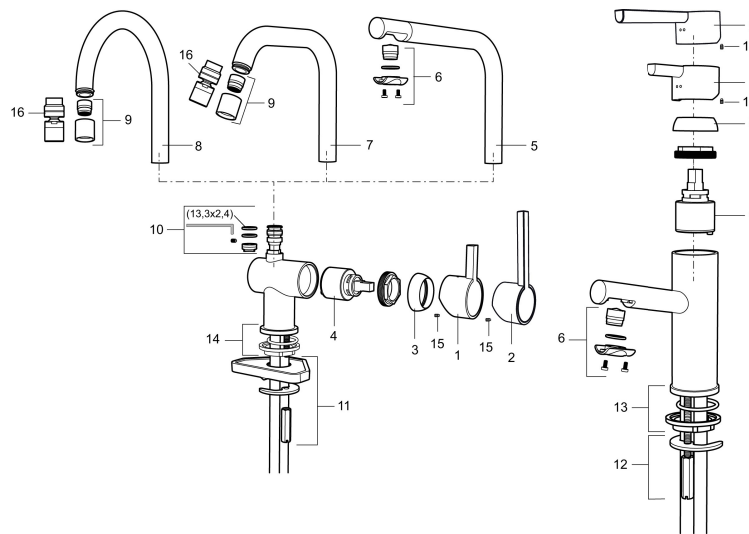

Art.no.: 707110.0065 NRF-nummer: 4290245 Flow 3 bar: 8,1 l/m
 Utførende: Krom/Gull

Unike funksjoner

Tilbakeslagssikring

- ESS (Energisparesystem)
- Vannmengdebegrenser og temperatursperre
- Mora Eco konstantvannmengde 7,6 l/min ved 2–6 bar
- Svingbar tut sperre 60°, 120° eller 360°
- Fleksible Soft PEX®-rør med 3/8" mutter
- For hull i benk Ø32-35 mm

PRODUKTBESKRIVNING

MORA REXX K6 kjøkkenbatteri

Mora REXX er essensen av skandinavisk design og funksjonalitet. Serien er minimalistisk og har fokus på enkelhet. Innovasjonen ligger i presisjonen. Når tradisjon og håndverk kombineres med moderne produksjonsmetoder og inspirerende formgivning, blir resultatet Mora REXX. Her i form av et vakkert kjøkkenbatteri med innebygd smart funksjonalitet.

Art.no.: 707110.0065

NRF-nummer: 4290245

Reservedelsliste

NR.	ART. NO.	NRF-NUMMER	BESKRIVELSE
1	209500.AE	4294295	Spak, krom
1	209500.0011AE	4294296	Spak, krom/sort
2	409337		Spak med ekstra lengde 95 mm, krom
3	209501.AE	4294298	Dekkring, krom
4	209493.AE		Innsats ESS
4	708301.AE	4296511	Innsats
5	209506.AE	4294274	K6-tut, komplett, krom
5	209506.0011AE	4294275	K6-tut, komplett, krom/sort
6	209502.AE	4294301	Strålesamlersett, L-tut, 7,6 l/min ved 2–6 bar, krom
6	209502.0011AE	4294302	Strålesamlersett, L-tut, 7,6 l/min ved 2–6 bar, krom/sort
7	209508.AE	4294277	K7-tut, komplett, krom
8	209507.AE	4294272	K5-tut, komplett, krom
9	209503.AE	4294304	Strålesamler M18 innv. 7,6 l/min ved 2–6 bar, krom
10	209520.AE	4294309	Pakningssett for tut

NR.	ART. NO.	NRF-NUMMER	BESKRIVELSE
11	708779.AE	4294312	Festedetaljer, kjøkkenbatteri
12	209518.AE	4294311	Festedetaljer, servantbatteri
13	209562.AE		Styring, servantbatteri
14	209563.AE		Styrring, kjøkkenbatteri
15	459013		Låseskrue M4x5
16	409480.AE		Leddbar strålesamler M18 innv. 7–9 l/min ved 3 bar