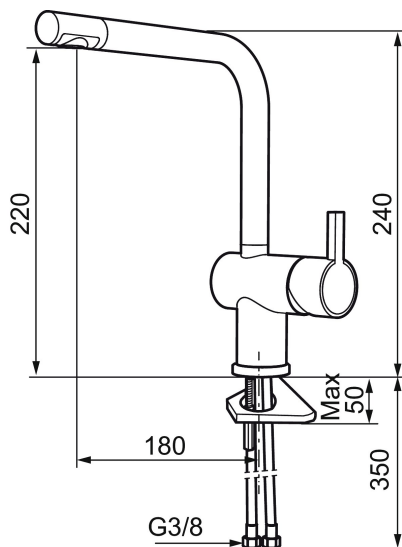

Art.no.: 707110.0065 NRF-nummer: 4290245 Flow 3 bar: 8,1 l/m
 Utførende: Krom/Gull

Unike funksjoner

Tilbakeslagssikring

- ESS (Energisparesystem)
- Vannmengdebegrenser og temperatursperre
- Mora Eco konstantvannmengde 7,6 l/min ved 2–6 bar
- Svingbar tut sperre 60°, 120° eller 360°
- Fleksible Soft PEX®-rør med 3/8" mutter
- For hull i benk Ø32-35 mm

Art.no.: 707110.0065

NRF-nummer: 4290245

Reservedelsliste

NR.	ART. NO.	NRF-NUMMER	BESKRIVELSE
1	209500.AE	4294295	Spak, krom
1	209500.0011AE	4294296	Spak, krom/sort
2	409337		Spak med ekstra lengde 95 mm, krom
3	209501.AE	4294298	Dekkring, krom
4	209493.AE		Innsats ESS
4	708301.AE	4296511	Innsats
5	209506.AE	4294274	K6-tut, komplett, krom
5	209506.0011AE	4294275	K6-tut, komplett, krom/sort
6	209502.AE	4294301	Strålesamlersett, L-tut, 7,6 l/min ved 2–6 bar, krom
6	209502.0011AE	4294302	Strålesamlersett, L-tut, 7,6 l/min ved 2–6 bar, krom/sort
7	209508.AE	4294277	K7-tut, komplett, krom
8	209507.AE	4294272	K5-tut, komplett, krom
9	209503.AE	4294304	Strålesamler M18 innv. 7,6 l/min ved 2–6 bar, krom
10	209520.AE	4294309	Pakningssett for tut