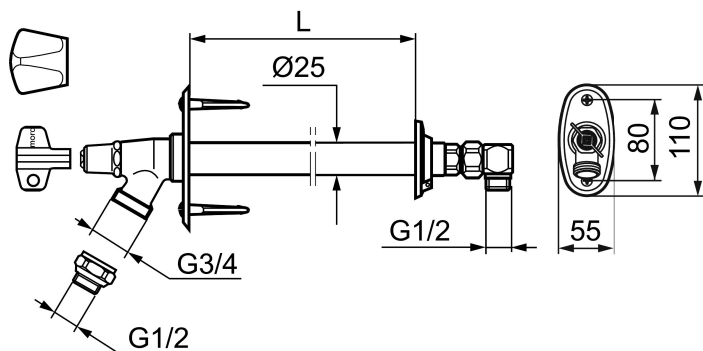

## Mora Garden II utekran

Med Mora Garden II har du hele tiden tilgang på vann i hagen. Utekranen er svært driftssikker og lett å montere. Når du har stengt av vannet og tatt av slangen med tilkoblingen, tømmes Mora Garden II automatisk for gjenværende vann. Det gjør den frostsikker.

Art.no.: 400536 NRF-nummer: 4294981

Utførende: Krom, Veggykkelse L =maks 30 cm

- Nøkkel og metallratt inngår
- Drenerende når slangen frakobles
- Med skyvbar veggskive for justering mot veggykkelse
- Sete plasseres i oppvarmet rom og skal ikke monteres i vegg
- Tilbakestrømningsbeskyttelse iht beskyttelsesmodul HD NS-EN 1717 oppfyller veskekategori 3 ved P=Patm.
- Veggbrakett: Høyde 110, bredde 55