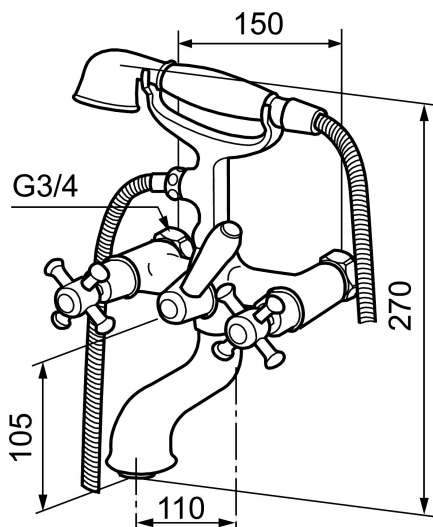

Unikke egenskaber

Togrebsarmatur, Mora Classic

Mora Classic er en eksklusiv vandhaneserie, der genopliver de gamle designidealer med de runde og kraftige former. Alle dele er fremstillet i metal, i ægte Morakvalitet. Mora Classic karbatteri giver dig, ud over komfort og tryghed, den detalje, der skaber helheden i dit badeværelse. Keramisk tætning er standard. Moderne teknik i klassisk udformning, når den er bedst.

Artikel-nummer: 700624.0065 VVS: 726437590

Beskrivelse: Krom/guld

- Væghængt til kar og bruser.
- Med slange, håndbruser, fast tud og omskifter.
- 100 mm fremspring.
- 150-153 c/c.