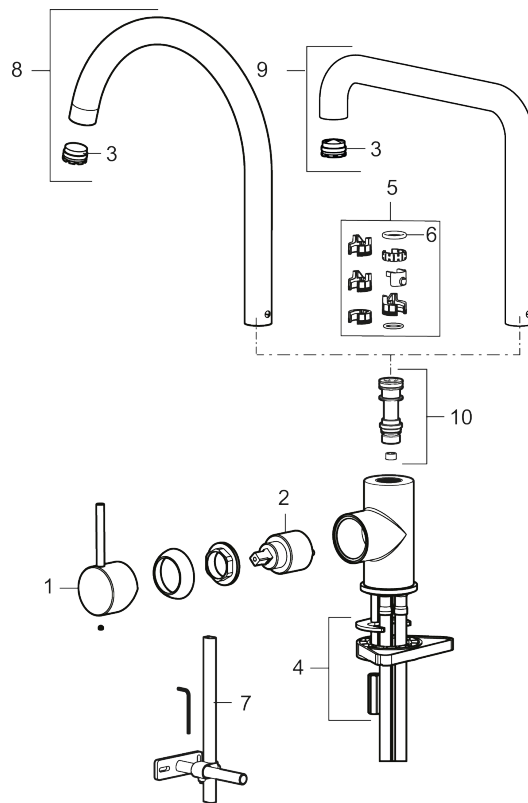

PRODUKTBEKRIVNING

MORA INXX II soft

Med en holdbar mattgrå nyanse og kjøkkenkranens myke formspråk bidrar INXX II soft til et luksuriøst og elegant kjøkken. Blandebatteriet er testet og godkjent ut fra gjeldende byggeregler og det er energieffektivt, noe som innebærer at man får et lavere vann- og energiforbruk uten å gi avkall på komforten.

Om serien

INXX II er en elegant og tidløs serie i en palett av nøye utvalgte nyanser. Kombinasjonen av høy kvalitet, stilren design og herlig komfort gjør den til den ultimate serien.

Art.no.: 272101.44CA

NRF-nummer: 4290519

Reservedelsliste

NR.	ART. NO.	NRF-NUMMER	BESKRIVELSE
1	409700.AE	4295005	Spak, komplett, krom
1	409700.12AE	4294998	Spak, komplett, matt sort
1	409700.22AE	4294999	Spak, komplett, matt hvit
1	409700.44AE	4295001	Spak, komplett, matt grå
1	409700.60AE	4295002	Spak, komplett, polert messing PVD
1	409700.62AE	4295003	Spak, komplett, børstet messing PVD