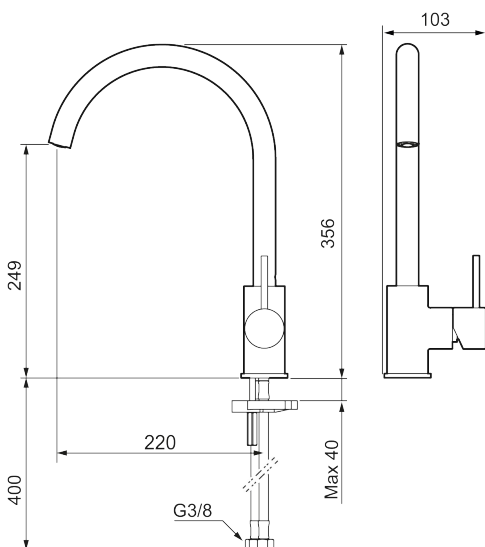

Unike funksjoner

Tilbakeslagssikring

- Vannmengdebegrenser og temperatursperre
- Mora Eco vannbesparende strålesamler
- Svingbar tut sperre 60°, 85°, 110° eller 360°
- Fleksible Soft PEX®-rør med 3/8" mutter
- For hull i benk Ø34-37 mm