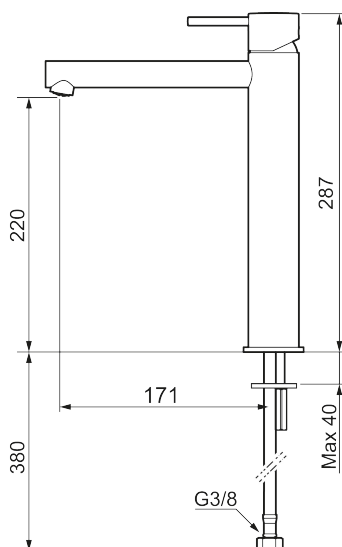

MORA INXX II sharp, high servantbatteri

INXX II servantkran finnes i tre ulike høyder der high er en høy kran tilpasset for en skålformet benkmontert vask. Med den elegante holdbare nyansen børstet messing og servantkranens rette karakter med lang tut og lutende munnstykke – gjør INXX II sharp både pen og bekvem å bruke. Blandebatteriet er testet og godkjent ut fra gjeldende byggeregler og det er energieffektivt, noe som innebærer at man får et lavere vann- og energiforbruk uten å gi avkall på komforten. Bunnventil finnes som tilbehør i samme nyanse.

Om serien

INXX II er en elegant og tidløs serie i en palett av nøye utvalgte nyanser. Kombinasjonen av høy kvalitet, stilren design og herlig komfort gjør den til den ultimate serien.

Art.no.: 273023.62CA NRF-nummer: 4290481 Flow 3 bar: 4,5 l/m
 Utførende: Børstet messing PVD

Unike funksjoner

Tilbakeslagssikring

- Vannmengdebegrenser og temperatursperre
- Mora Eco konstantvannmengde 5 l/min ved 2-6 bar
- Fleksible Soft PEX®-rør med 3/8" mutter

PRODUKTBESKRIVNING

MORA INXX II sharp, high servantbatteri

NR.	ART. NO.	NRF-NUMMER	BESKRIVELSE
1	409701.60AE	4295009	Spak, komplett, polert messing PVD
1	409701.62AE	4295011	Spak, komplett, børstet messing PVD
2	409703.AE	4295014	Innsats
3	409706.AE	4295016	Strålesamler M16,5 utv., 5 l/min ved 2–6 bar
4	209518.AE	4294311	Festedetaljer, servantbatteri
5	409708.AE		Spak med ekstra lengde 172 mm, krom
5	409708.12AE		Spak med ekstra lengde 172 mm, matt sort
5	409708.22AE		Spak med ekstra lengde 172 mm, matt hvit
5	409708.44AE		Spak med ekstra lengde 172 mm, matt grå
5	409708.60AE		Spak med ekstra lengde 172 mm, polert messing PVD
5	409708.62AE		Spak med ekstra lengde 172 mm, børstet messing PVD