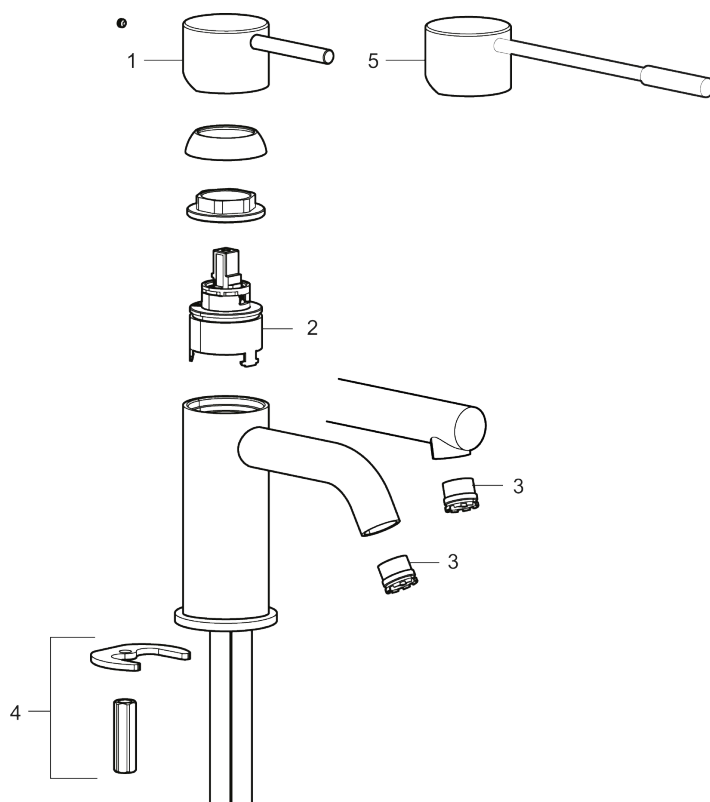

PRODUKTBESKRIVNING

MORA INXX II sharp, high servantbatteri

INXX II servantkran finnes i tre ulike høyder der high er en høy kran tilpasset for en skålformet benkmontert vask. Med den elegante holdbare nyansen børstet messing og servantkranens rette karakter med lang tut og lutende munnstykke – gjør INXX II sharp både pen og bekvem å bruke. Blandebatteriet er testet og godkjent ut fra gjeldende byggeregler og det er energieffektivt, noe som innebærer at man får et lavere vann- og energiforbruk uten å gi avkall på komforten. Bunnventil finnes som tilbehør i samme nyanse.

Om serien

INXX II er en elegant og tidløs serie i en palett av nøye utvalgte nyanser. Kombinasjonen av høy kvalitet, stilren design og herlig komfort gjør den til den ultimate serien.

Art.no.: 273023.62CA

NRF-nummer: 4290481

Reservedelsliste

NR.	ART. NO.	NRF-NUMMER	BESKRIVELSE
1	409701.AE	4295012	Spak, komplett, krom
1	409701.12AE	4295006	Spak, komplett, matt sort
1	409701.22AE	4295007	Spak, komplett, matt hvit
1	409701.44AE	4295008	Spak, komplett, matt grå