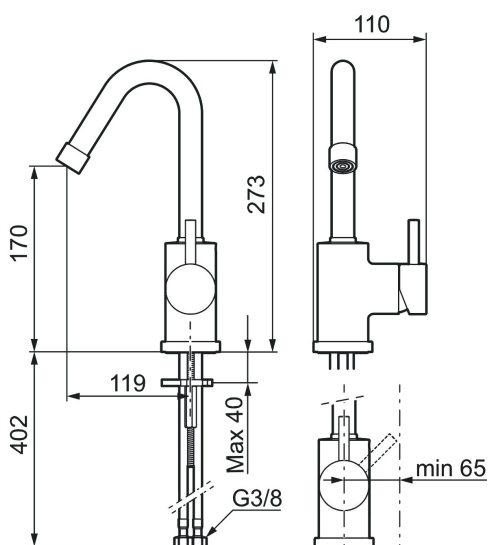

Unika egenskaper

Skyddsmodul