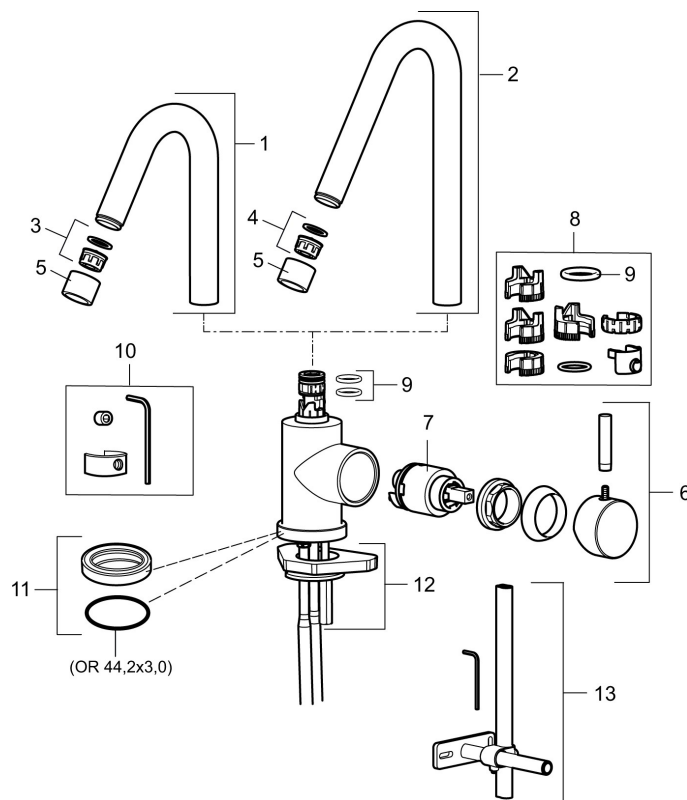

Unika egenskaper

Skyddsmodul

PRODUKTBESKRIVNING

MORA IZZY tvättställsblandare

Mora Izzy förmedlar harmoni och elegans. Pipens formsköna linjer ger Mora Izzy sitt karaktäristiska utseende. Izzy Regular har en kromad yta som passar i alla miljöer.

Art.nr: 702805.25

RSK: 8277865

Reservdelslista

NR.	ART.NR	RSK	BESKRIVNING
1	409616.AE	8440596	Utloppspip, komplett, tvätt, krom
1	409616.25AE	8440602	Utloppspip, komplett, tvätt, rustik mässing
1	409616.66AE	8440603	Utloppspip, komplett, tvätt, rå mässing
1	409616.80AE	8440604	Utloppspip, komplett, tvätt, krom/lätträd
2	409615.AE	8440595	Utloppspip, komplett, kök, krom
2	409615.25AE	8440599	Utloppspip, komplett, kök, rustik mässing
2	409615.66AE	8440600	Utloppspip, komplett, kök, rå mässing
2	409615.80AE	8440601	Utloppspip, komplett, kök, krom/lätträd
3	131419.AE	8281517	Strålsamlarinsats, 5,5–6,5 l/min vid 3 bar
4	131398.AE	8281493	Strålsamlarinsats, 9–11 l/min vid 3 bar
5	409618.AE	8281549	Hylsa M22 inv., krom
5	409618.25AE	8281551	Hylsa M22 inv., rustik mässing

NR.	ART.NR	RSK	BESKRIVNING
5	409618.66AE	8281552	Hylsa M22 inv., rå mässing
5	409618.80AE	8281553	Hylsa M22 inv., krom/lättrad
6	708995.AE		Ratt, komplett
6	708995.25AE		Ratt, komplett, rustik mässing
6	708995.66AE		Ratt, komplett, rå mässing
6	708995.80AE		Ratt, komplett, krom/lättrad
7	708498.AE	8345125	Keramikinsats, tvätt, ESS
8	209565.AE		Spärrsegment
9	708843.AE	8295357	O-ring (15,54 x 2,62), 2 st
10	409621.AE	8295449	Spärrsegment, för fast pip
11	708578.AE	8483170	Fot, komplett 1-grepp, krom
11	708578.25AE		Fot, komplett 1-grepp, rustik mässing
11	708578.66AE		Fot, komplett 1-grepp, rå mässing
11	708578.80AE		Fot, komplett 1-grepp, krom/lättrad
12	708779.AE		Fästdetaljer, kök
13	409340.AE	8531598	Stabiliseringssats