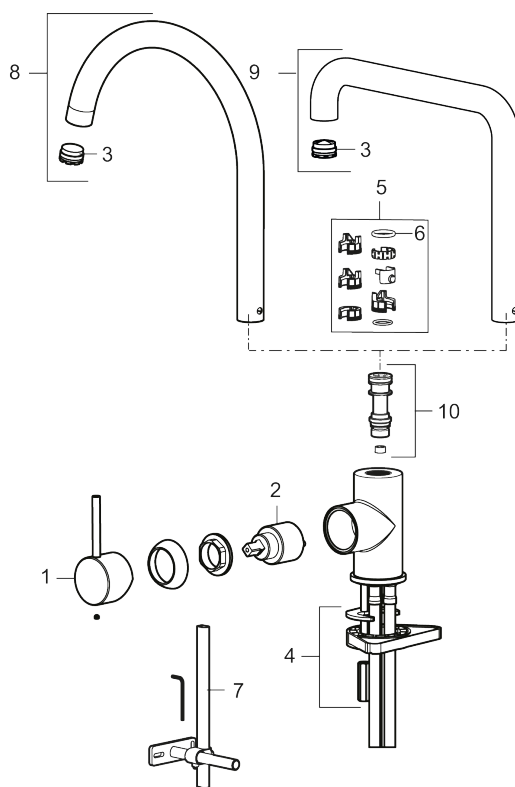

PRODUKTBESKRIVNING

MORA INXX II soft

Med den moderne holdbare nyansen polert messing og kjøkkenkranens myke formspråk bidrar INXX II soft til et luksuriøst og elegant kjøkken. Blandebatteriet er testet og godkjent ut fra gjeldende byggeregler og det er energieffektivt, noe som innebærer at man får et lavere vann- og energiforbruk uten å gi avkall på komforten.

Om serien

INXX II er en elegant og tidløs serie i en palett av nøye utvalgte nyanser. Kombinasjonen av høy kvalitet, stilren design og herlig komfort gjør den til den ultimate serien.

Art.no.: 272101.60CA

NRF-nummer: 4290521

Reservedelsliste

NR.	ART. NO.	NRF-NUMMER	BESKRIVELSE
1	409700.AE	4295005	Spak, komplett, krom
1	409700.12AE	4294998	Spak, komplett, matt sort
1	409700.22AE	4294999	Spak, komplett, matt hvit
1	409700.44AE	4295001	Spak, komplett, matt grå
1	409700.60AE	4295002	Spak, komplett, polert messing PVD
1	409700.62AE	4295003	Spak, komplett, børstet messing PVD
1	409700.76AE	4295004	Spak, komplett, børstet nikkel