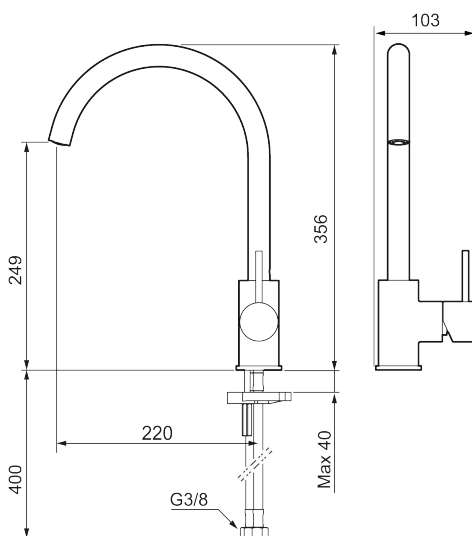

### Unike funksjoner

Tilbakeslagssikring 

- Vannmengdebegrenser og temperatursperre
- Svingbar tut sperre 60°, 85°, 110° eller 360°
- Fleksible Soft PEX®-rør med 3/8" mutter
- For hull i benk Ø34-37 mm

PRODUKTBESKRIVNING