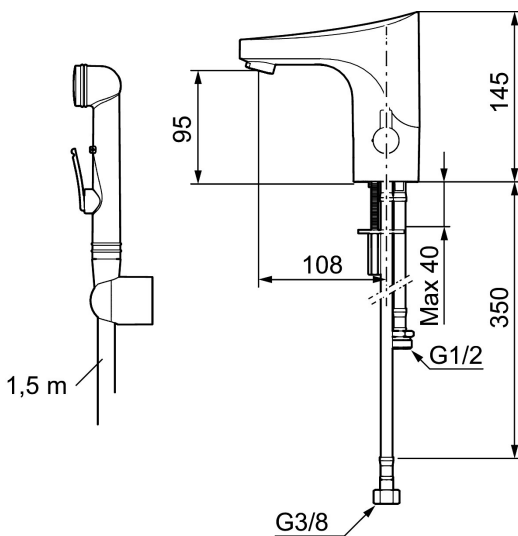

## 9000E Tronic pesuallasbidéhana

Tuote-nro: 16470000 LVI: 6158045

Kuvaus: Kromattu, paristokäyttö (sis. pariston)

- Lämmönsäätökahva
- Käsisuihku, letku 1,5 m, käsisuihkun ripustin
- Ilkivaltaa kestävä metallinen ulkokuori
- Eco Flow-poresuutin (5l/min at 200–600 kPa)
- 30 sek läpihuhtelumahdollisuus tunnistimen kautta
- Hanan sulkemismahdollisuus tunnistimen kautta 60 s ajaksi esim. siivouksen ajaksi
- Alhainen virrankulutus takaa paristolle pitkän toiminta-ajan
- Tunnistin IP67
- Imusuojattu EU- standardin EN1717 mukaan
- Lead Free - lyijyttömät materiaalit, ei nikkeliä

### Asennus:

- Helppo asentaa ja huoltaa
- Lämmönsäätö lukittavissa: lämmön säädön jälkeen vipu voidaan irrottaa ja asettaa tilalle peitenasta
- Paristokäyttöinen 6V, muutettavissa verkkovirralla 12V AC/DC
- Verkkovirralla vaihdettaessa tarvitaan adapterisarja S600147
- Tunnistimen automaattinen etäisyydensäätö
- Joustavat Soft PEX®- liitosletkut 3/8" liitosmutterilla
- Asennusreikä Ø 33,5-37 mm