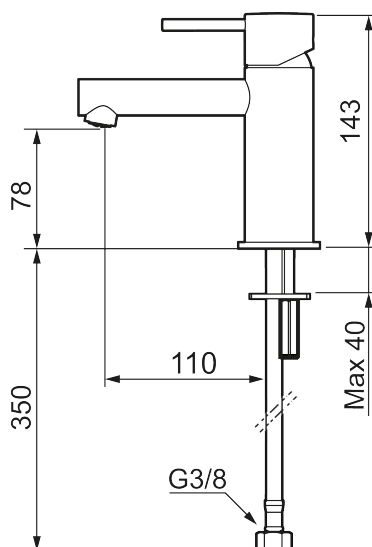

Unika egenskaper

MORA INXX II sharp, small tvättställsblandare

INXX II tvättställsblandare finns i tre olika höjder där small är en låg blandare anpassad för mindre handfat. Med en tålig mattsvart nyans och tvättställsblandarens raka karaktär med lång pip och lutande munstycke – gör INXX II sharp både snygg och bekväm att använda. Blandaren är testad och godkänd utifrån de byggregler som finns och är energieffektiv, vilket innebär att den ger en lägre vatten- och energiförbrukning utan att ge avkall på komforten. Bottenventil finns som tillbehör i samma nyans.

Om serien

INXX II är en elegant och tidlös serie i en palett av noga utvalda nyanser. Kombinationen av hög kvalitet, sober design och skön komfort gör den till den ultimata serien.

Art.nr: 273003.12CA **RSK:** 8278259 **Flöde 3 bar:** 4,5 l/min
Utförande: Mattsvart

- Keramisk tätning
- Omställbar flödesbegränsning och temperaturspär
- Eco (energi- och vattenbesparande konstantflödesstrålsamlare, 5 l/min vid 2–6 bar)
- Flexibla anslutningsrör i metallomspunnen Soft PEX[®], lekande G3/8
- Hålmått Ø34-37 mm