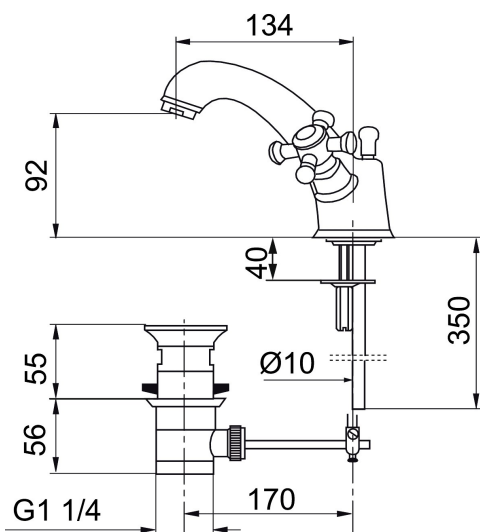

## MORA CLASSIC togreps servantbatteri

Mora Classic er en eksklusiv serie vannkraner som ivaretar de gamle designidealene med de runde og kraftige formene. Alle deler er fremstilt i metall, med ekte Morakvalitet. Et Mora Classic servantbatteri blir detaljen som gir den rette følelsen og skaper helheten på badet ditt. Keramisk tetning er standard. Moderne teknikk i klassisk tapning når den er som best.

Art.no.: 700741.0065 NRF-nummer: 4290021

Utførende: Krom/Gull

- Med oppløftventil
- Med keramiske overdeler

Unike funksjoner

Tilbakeslagssikring

**PRODUKTBESKRIVNING**

# MORA CLASSIC togreps servantbatteri

Mora Classic er en eksklusiv serie vannkraner som ivaretar de gamle designidealene med de runde og kraftige formene. Alle deler er fremstilt i metall, med ekte Morakvalitet. Et Mora Classic servantbatteri blir detaljen som gir den rette følelsen og skaper helheten på badet ditt. Keramisk tetning er standard. Moderne teknikk i klassisk tapning når den er som best.

**Art.no.:** 700741.0065

**NRF-nummer:** 4290021

**Reservedelsliste**

NR.	ART. NO.	NRF-NUMMER	BESKRIVELSE
1	708139.AE	4295852	Utløpstut for kjøkken og servant
2	131413.AE		Hylse for strålesamler, M24 utv. 13 mm
3	708140.AE	4295853	Pakningssett for utløpstut
4	520300		Oppløftventil Classic, m/løftestang, krom
5	708146.AE	4295801	Keramisk overdel G1/2 komplett m/ratt (VV+KV)
6	719109.AE	4295803	Keramisk overdel G1/2 uten ratt
7	708137.AE	4295851	Ratt, komplett med skrue og dekkebrikke (VV+KV)
8	708135.AE	4296507	Skrue og dekkebrikke (VV+KV) krom
9	719164.AE		Løftestang, krom
10	708295.AE	4296543	Keramisk innsats
11	529116.AE	4296221	Løftestang, L=370 mm
12	520294	4294907	Oppløftventil (uten løftestang)
13	131398.AE		Innsats strålesamler, 9–11 l/min ved 3 bar