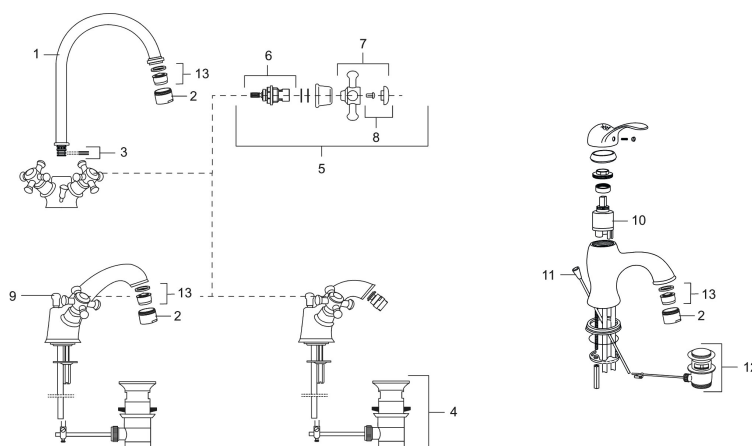

Art.no.: 700741.0065 NRF-nummer: 4290021

Utførende: Krom/Gull

- Med oppløftventil
- Med keramiske overdeler

Unike funksjoner

Tilbakeslagssikring

**PRODUKTBESKRIVNING**

# MORA CLASSIC togreps servantbatteri

Mora Classic er en eksklusiv serie vannkraner som ivaretar de gamle designidealene med de runde og kraftige formene. Alle deler er fremstilt i metall, med ekte Morakvalitet. Et Mora Classic servantbatteri blir detaljen som gir den rette følelsen og skaper helheten på badet ditt. Keramisk tetning er standard. Moderne teknikk i klassisk tapning når den er som best.

**Art.no.:** 700741.0065

**NRF-nummer:** 4290021

**Reservedelsliste**

NR.	ART. NO.	NRF-NUMMER	BESKRIVELSE
1	708139.AE	4295852	Utløpstut for kjøkken og servant
2	131413.AE		Hylse for strålesamler, M24 utv. 13 mm
3	708140.AE	4295853	Pakningssett for utløpstut
4	520300		Oppløftventil Classic, m/løftestang, krom
5	708146.AE	4295801	Keramisk overdel G1/2 komplett m/ratt (VV+KV)
6	719109.AE	4295803	Keramisk overdel G1/2 uten ratt
7	708137.AE	4295851	Ratt, komplett med skrue og dekkebrikke (VV+KV)
8	708135.AE	4296507	Skrue og dekkebrikke (VV+KV) krom
9	719164.AE		Løftestang, krom
10	708295.AE	4296543	Keramisk innsats
11	529116.AE	4296221	Løftestang, L=370 mm
12	520294	4294907	Oppløftventil (uten løftestang)
13	131398.AE		Innsats strålesamler, 9–11 l/min ved 3 bar