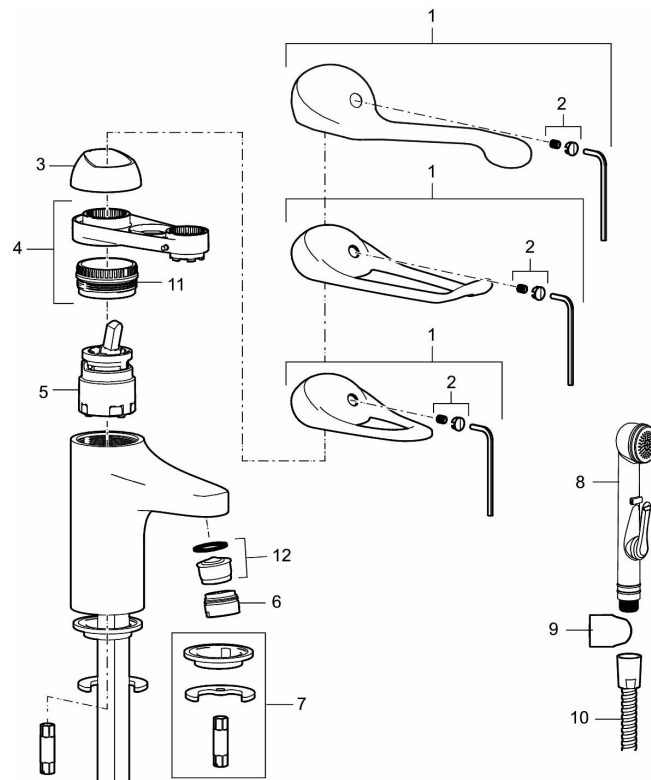

: 80670010

**Ausführung:** Chrom, Eco (Energie- und Wasserstrahlregler)

Schutzmodul

- Mit selbstschliessender Handbrause, Schlauch 1500 mm und Wandhalter
- ESS (Energie-Spar-System)
- Mit Soft Closing zur Vermeidung von Druckstößen
- Einstellbare Mengen- und Temperaturbegrenzung
- Flexible Anschlussschläuche Soft-PEX®
- Lochdurchmesser Ø33,5-37 mm

## FMM 9000E Sanette Waschtisch-Einhebelmischer

Der Waschtisch-Einhebelmischer FM Mattsson 9000E ist eine der innovativsten Armaturen ihrer Art: Der einzigartige Schließmechanismus „Soft-Closing“ verhindert wirksam die Entstehung von Druckstößen. Darüber hinaus verbessert sie die Energieeffizienz und unterstützt die Reduzierung des Wasserverbrauchs.

: 80670010

1	58500000	Hebel kompl. 90 mm
1	58501750	Hebel kompl. L 150 mm
1	58501800	Hebel komplett L 180 mm
2	58510000	Markierungsplättchen und Schraube für Hebel
3	58520000	Überwurfmutter
4	58530140	Feststellnippel mit Werkzeug
5	S600273	Keramikkartusche, inkl. Servicewerkzeug
5	59120000	Keramikkartuschen, mit Kaltstart (grüner Ring)
5	59126000	Keramikkartusche, inkl. Servicewerkzeug, EcoPlus (grüner Ring)
5	S600232	Keramikkartusche, Low flow, für LEED Armaturer
6	29142400	Gehäuse M24 außen, 13 mm
7	S600160	Befestigung, Waschtischarm.
8	S600206	Selbstschliessende Handbrause, chrom

9	34093000	Wandhalter
10	S600207	Duschschlauch 1500mm, Hochdruck, Metall
11	29390000	Feststelldetail
12	29102910	Einsatz für Strahlregler, 5,5–6,5 l/min von 300 kPa
12	29102710	Einsatz für Strahlregler, 9–11 l/min von 300 kPa
12	29100500	Einsatz für Strahlregler, 5 l/min von 200–600 kPa
12	S600072	Einsatz für Strahlregler, 3 l/min von 200–600 kPa