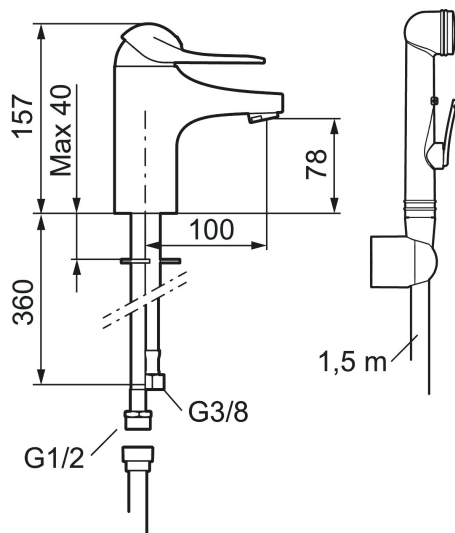

## FMM 9000E Sanette Waschtisch-Einhebelmischer

Der Waschtisch-Einhebelmischer FM Mattsson 9000E ist eine der innovativsten Armaturen ihrer Art:

Der einzigartige Schließmechanismus „Soft-Closing“ verhindert wirksam die Entstehung von Druckstößen. Darüber hinaus verbessert sie die Energieeffizienz und unterstützt die Reduzierung des Wasserverbrauchs.

: 80670010

**Ausführung:** Chrom, Eco (Energie- und Wasserstrahlregler)

Schutzmodul

- Mit selbstschliessender Handbrause, Schlauch 1500 mm und Wandhalter
- ESS (Energie-Spar-System)
- Mit Soft Closing zur Vermeidung von Druckstößen
- Einstellbare Mengen- und Temperaturbegrenzung
- Flexible Anschlussschläuche Soft-PEX®
- Lochdurchmesser Ø33,5-37 mm

: 80670010

1	58500000	Hebel kompl. 90 mm
1	58501750	Hebel kompl. L 150 mm
1	58501800	Hebel komplett L 180 mm
2	58510000	Markierungsplättchen und Schraube für Hebel
3	58520000	Überwurfmutter
4	58530140	Feststellnippel mit Werkzeug
5	S600273	Keramikkartusche, inkl. Servicewerkzeug
5	59120000	Keramikkartuschen, mit Kaltstart (grüner Ring)
5	59126000	Keramikkartusche, inkl. Servicewerkzeug, EcoPlus (grüner Ring)
5	S600232	Keramikkartusche, Low flow, für LEED Armaturer
6	29142400	Gehäuse M24 außen, 13 mm
7	S600160	Befestigung, Waschtischarm.
8	S600206	Selbstschliessende Handbrause, chrom

9	34093000	Wandhalter
10	S600207	Duschschlauch 1500mm, Hochdruck, Metall
11	29390000	Feststelldetail
12	29102910	Einsatz für Strahlregler, 5,5–6,5 l/min von 300 kPa
12	29102710	Einsatz für Strahlregler, 9–11 l/min von 300 kPa
12	29100500	Einsatz für Strahlregler, 5 l/min von 200–600 kPa
12	S600072	Einsatz für Strahlregler, 3 l/min von 200–600 kPa