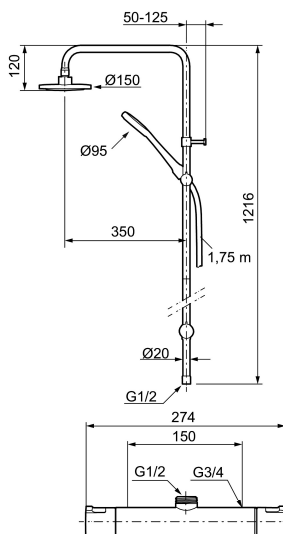

CERA shower system kit

Mora Cera dusch finns i flera varianter och är en del i en produktserie för att skapa ett enhetligt intryck och känsla i ditt hem. Välj bland takdusch-, handduschset eller ett helt badrumspaket. Hela Mora Cera-serien är utvecklad för att vara ett miljö och energisäkert val för hela familjen.

Art.nr: 241500 RSK: 8344147

Utförande: Krom, 160 c/c

Består av:

Mora Cera duschblandare (art.nr. 241050):

- Säkerhetsspärr 38° och 42°
- Eco-stopp
- Återströmningsskydd enligt EU-standard SS-EN 1717
- Extra greppvänliga vred, godkänd av reumatikerförbundet

Mora Cera Shower System (art.nr. 130005):

- Omkastare med keramisk tätning
- Metallomspunnen slang 1750 mm, PVC- och BPA-fri innerslang
- Med antikalksystemet "Easy-Clean"
- Duschröret kan kapas vid behov
- Justerbart väggfäste
- Omkastaren kan monteras med vredet framåt eller åt sidan
- Valbar anslutning med/utan luftinblandning
- Luftinblandning ger komfortflöde vid 6 l/min, maxflöde 10 l/min