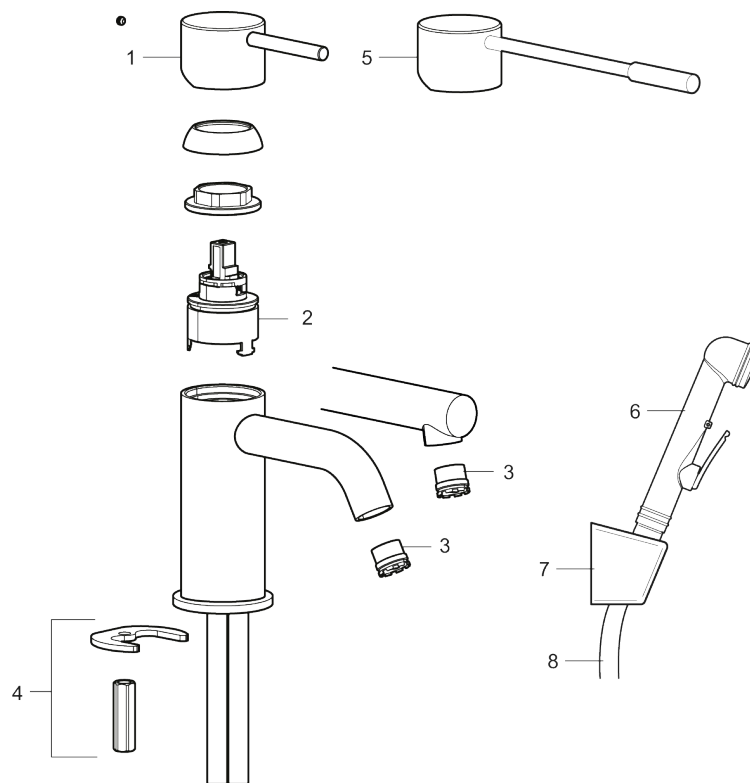

TUOTEKUVAUS

MORA INXX II sharp, small pesuallasbidéhana

INXX II -pesuallashana on saatavana kahta eri korkeutta, joista pienempi sopii pieniin altaisiin. Kestävässä ja tyylikkäässä harjatussa messinkipintaisessa INXX II Sharp -pesuallassekoittimessa on suorat linjat, pitkä juoksuputki ja kallistettu suutin, jotka tekevät siitä sekä houkuttelevan näköisen että käytännöllisen. Vedensekoitin on testattu ja hyväksytty nykyisten rakennusmääräysten mukaisesti, ja se on energiatehokas, minkä ansiosta se vähentää veden- ja energiankulutusta mukavuudesta tinkimättä.

Lisävarusteena on saatavana väriltään yhteensopiva painettava tulppa.

Tietoja mallistosta

INXX II on elegantti ja ajaton mallisto, jonka väripaletti on huolellisesti valittu. Se tarjoaa täydellisen yhdistelmän huippulaatua, hillittyä designia ja erinomaista käyttömukavuutta.

Tuote-nro: 273005.62CA

LVI: 6160725

Varaosalistaus

NRO.	MA-NRO	LVI	KUVAUS
1	409701.AE		Käyttövipu täydellinen, kromattu
1	409701.12AE		Käyttövipu täydellinen, mattamusta
1	409701.22AE		Käyttövipu täydellinen, mattavalkoinen