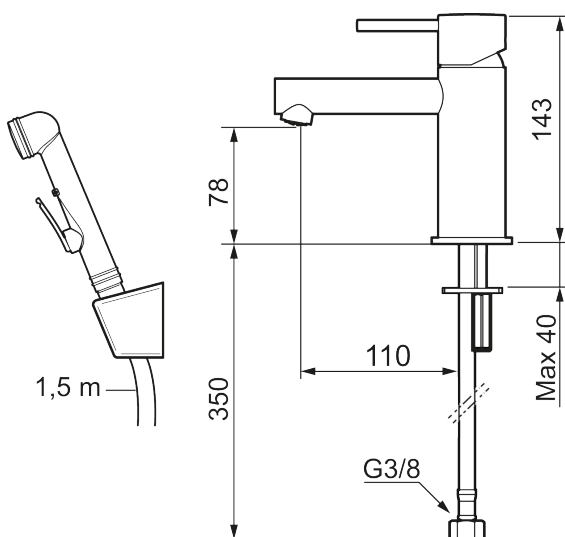

Ainutlaatuiset ominaisuudet

MORA INXX II sharp, small pesuallasbidéhana

INXX II -pesuallashana on saatavana kahta eri korkeutta, joista pienempi sopii pieniin altaisiin. Kestävässä ja tyylikkäässä harjatussa messinkipintaisessa INXX II Sharp -pesuallassekoittimessa on suorat linjat, pitkä juoksuputki ja kallistettu suutin, jotka tekevät siitä sekä houkuttelevan näköisen että käytännöllisen. Vedensekoitin on testattu ja hyväksytty nykyisten rakennusmääräysten mukaisesti, ja se on energiatehokas, minkä ansiosta se vähentää veden- ja energiankulutusta mukavuudesta tinkimättä. Lisävarusteena on saatavana väriltään yhteensopiva painettava tulppa.

Tuote-nro: 273005.62CA **LVI:** 6160725 **Flow 3 bar:** 4,5 l/m

Kuvaus: Harjattu messinki PVD

- Itsesulkeutuva käsisuihku, letkun pituus 1500 mm
- Keraaminen säätökasetti: pitkä käyttöikä
- Lämpötilan- ja vesimäärän esisäätö
- Joustavat Soft PEX®- liitosletkut 3/8" liitosmutterilla
- Asennusreikä Ø34-37 mm

TUOTEKUVAUS

MORA INXX II sharp, small pesuallasbidéhana

INXX II -pesuallashana on saatavana kahta eri korkeutta, joista pienempi sopii pieniin altaisiin. Kestävässä ja tyylikkäässä harjatussa messinkipintaisessa INXX II Sharp -pesuallassekoittimessa on suorat linjat, pitkä juoksuputki ja kallistettu suutin, jotka tekevät siitä sekä houkuttelevan näköisen että käytännöllisen. Vedensekoitin on testattu ja hyväksytty nykyisten rakennusmääräysten mukaisesti, ja se on energiatehokas, minkä ansiosta se vähentää veden- ja energiankulutusta mukavuudesta tinkimättä.