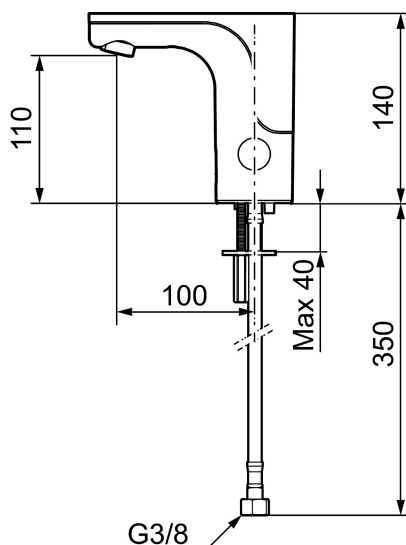

- Til forblandet vand.
- Uden temperaturreb, netdrift (eksklusiv transformer).
- Vandalsikker udførelse i metal.
- Eco (Energi- og vandbesparende konstantvandstrømsperlator 5 l/min) ved 2-6 bar.
- Begrænset skylletid, forhindrer oversvømmelse.
- Valgfri skylletid, max. 30 sek. ved aktivering af sensor.
- Deaktivering af sensoren i 60 sekunder (bruges f.eks til rengøring)
- Magnetventil med soft closing.
- Lavt strømforbrug - Lang levetid.
- Mulighed for gennemskylning med varmt vand mod legionella.
- IP-sensor, IP67.
- Opfylder EN1717.
- Miljøvenlige materialer, Lead Free (blyfri), Nikkelfri.

Installation:

- Nem installation og service.
- Fleksibel tilslutningsslange i metallflettet Soft-PEX®, G3/8.
- Hulstørrelse: Ø33,5-37 mm.

Instillinger:

- Mulighed for hygiejneskyl.