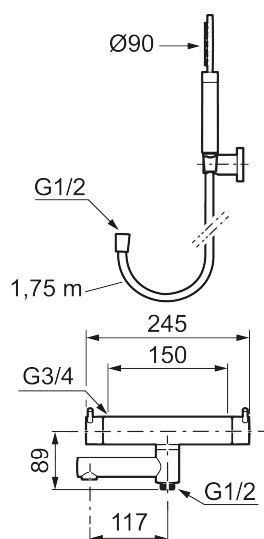

Utförande: Polerad mässing PVD, 150 c/c

### Unika egenskaper

Skyddsmodul

- OBS! 150 c/c
- Med handdusch, upphängare och metallomspunnen slang 1750 mm, PVC- och BPA-fri innerslang
- Utloppspip med inbyggd omkastare
- Tryckbalanserad termostatsats
- Säkerhetsspärr 38°
- Eco-stopp
- Piputsprång med väggbricka 176 mm
- Ansl. inv. G3/4
- Återströmningsskydd enligt EU-standard SS-EN 1717