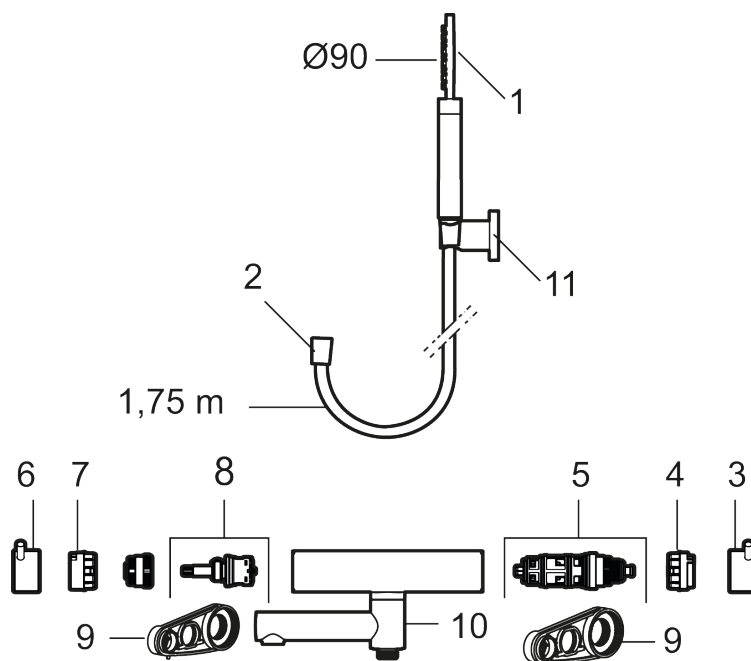

PRODUKTBESKRIVNING

MORA INXX II badkarsblandare

Med en kromad hållbar nyans och handduschens stora, runda munstycke skapar blandaren en estetisk känsla, samtidigt som den ger förutsättningarna för ett vilsamt bad. INXX II är serien som erbjuder en vattenupplevelse i världsklass i form av en jämn temperatur, hög komfort och ett starkt skydd mot skållning. Blandaren är testad och godkänd utifrån de byggregler som finns och är energieffektiv, vilket innebär att den ger en lägre vatten- och energiförbrukning utan att ge avkall på komforten.

Om serien

INXX II är en elegant och tidlös serie i en palett av noga utvalda nyanser. Kombinationen av hög kvalitet, sober design och skön komfort gör den till den ultimata serien.

Art.nr: 270100

RSK: 8362159

Reservdelslista

NR.	ART.NR	RSK	BESKRIVNING
1	209575	8275496	Handdusch, krom
1	209575.12	8275497	Handdusch, mattsvart
1	209575.22	8275498	Handdusch, mattvit
1	209575.44	8275499	Handdusch, mattgrå
1	209575.60	8275500	Handdusch, polerad mässing PVD
1	209575.62	8275501	Handdusch, borstad mässing PVD
2	131170.AE	8251927	Metallomspunnen duschslang 1750 mm, krom