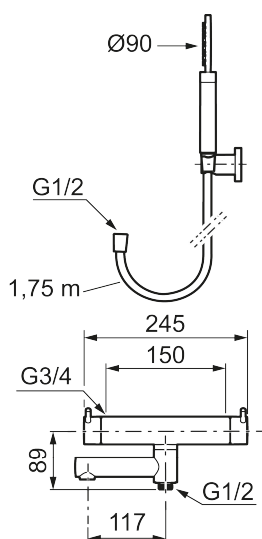

Utförande: Krom, 150 c/c

Unika egenskaper

Skyddsmodul **EB**

- OBS! 150 c/c
- Med handdusch, upphängare och metallomspunnen slang 1750 mm, PVC- och BPA-fri innerslang
- Utloppspip med inbyggd omkastare
- Tryckbalanserad termostatsats
- Säkerhetsspärr 38°
- Eco-stopp
- Piputsprång med väggbricka 176 mm
- Ansl. inv. G3/4
- Återströmningsskydd enligt EU-standard SS-EN 1717

Reservdelslista

NR.	ART.NR	RSK	BESKRIVNING
1	209575	8275496	Handdusch, krom
1	209575.12	8275497	Handdusch, mattsvart
1	209575.22	8275498	Handdusch, mattvit
1	209575.44	8275499	Handdusch, mattgrå
1	209575.60	8275500	Handdusch, polerad mässing PVD
1	209575.62	8275501	Handdusch, borstad mässing PVD
2	131170.AE	8251927	Metallomspunnen duschslang 1750 mm, krom