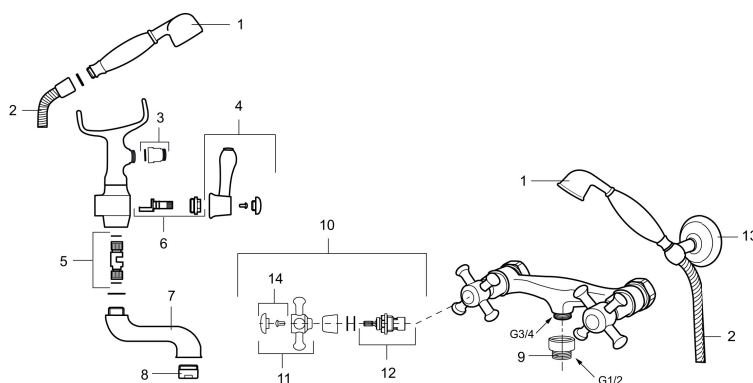

Unike funksjoner

MORA CLASSIC togrepsbatteri

Mora Classic er en eksklusiv serie vannkraner som ivaretar de gamle designidealene med de runde og kraftige formene. Alle deler er fremstilt i metall, med ekte Morakvalitet. I tillegg til komfort og trygghet gir et Mora Classic badekarbatteri deg detaljen som skaper helheten på badet ditt. Keramisk tetning er standard. Moderne teknikk i klassisk tapning når den er som best.

Art.no.:	NRF-nummer:	Flow 3 bar: 27,8
700631.0065	4291934	l/m
Utførende: Krom/Gull		

- For Mora Classic Family takdusj
- Med vender, kar/dusj

PRODUKTBESKRIVNING

MORA CLASSIC togrepsbatteri

Mora Classic er en eksklusiv serie vannkraner som ivaretar de gamle designidealene med de runde og kraftige formene. Alle deler er fremstilt i metall, med ekte Morakvalitet. I tillegg til komfort og trygghet gir et Mora Classic badekarbatteri deg detaljen som skaper helheten på badet ditt. Keramisk tetning er standard. Moderne teknikk i klassisk tapning når den er som best.

Art.no.: 700631.0065

NRF-nummer: 4291934

Reservedelsliste

NR.	ART. NO.	NRF-NUMMER	BESKRIVELSE
1	130802.AE	4294691	Hånddusj, krom
2	S600310		Dusjslange, 1,75 m, krom
3	S600075		Nippelmuffe med tilbakeslagsventil
4	708141.AE	4295854	Spak til sjalter
5	708143.AE	4295856	Stempel til sjalter
6	708142.AE	4295855	Sjalter
7	708339		Utløpstut for badekarbatteri
8	131328.AE	4296505	Strålesamler M28 utv., 24–26 l/min ved 3 bar, krom
9	640000.AE		Overgangsnippel G1/2 utv- G3/4 innv med pakning
10	708147.AE	4295802	Overdel med ratt komplett, keramisk tetning
11	708137.AE	4295851	Ratt, komplett med skrue og dekkebrikke (VV+KV)
12	719109.AE	4295803	Keramisk overdel G1/2 uten ratt
13	130804.AE	4294731	Veggholder for hånddusj, krom
14	708135.AE	4296507	Skrue og dekkebrikke (VV+KV) krom
14	708135.65AE		Skrue og dekkebrikke (VV+KV) gull