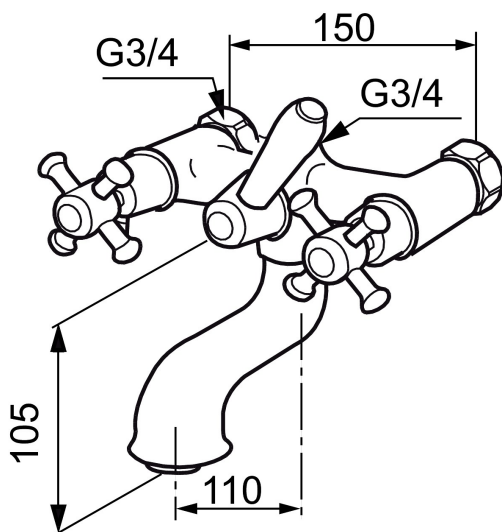

Unike funksjoner

MORA CLASSIC togrepsbatteri

Mora Classic er en eksklusiv serie vannkraner som ivaretar de gamle designidealene med de runde og kraftige formene. Alle deler er fremstilt i metall, med ekte Morakvalitet. I tillegg til komfort og trygghet gir et Mora Classic badekarbatteri deg detaljen som skaper helheten på badet ditt. Keramisk tetning er standard. Moderne teknikk i klassisk tapning når den er som best.

Art.no.:	NRF-nummer:	Flow 3 bar: 27,8
700631.0065	4291934	l/m
Utførende: Krom/Gull		

- For Mora Classic Family takdusj
- Med vender, kar/dusj

PRODUKTBESKRIVNING

MORA CLASSIC togrepsbatteri

Mora Classic er en eksklusiv serie vannkraner som ivaretar de gamle designidealene med de runde og kraftige formene. Alle deler er fremstilt i metall, med ekte Morakvalitet. I tillegg til komfort og trygghet gir et Mora Classic badekarbatteri deg detaljen som skaper helheten på badet ditt. Keramisk tetning er standard. Moderne teknikk i klassisk tapning når den er som best.

Art.no.: 700631.0065

NRF-nummer: 4291934

Reservedelsliste

NR.	ART. NO.	NRF-NUMMER	BESKRIVELSE
1	130802.AE	4294691	Hånddusj, krom
2	S600310		Dusjslange, 1,75 m, krom
3	S600075		Nippelmuffe med tilbakeslagsventil
4	708141.AE	4295854	Spak til sjalter
5	708143.AE	4295856	Stempel til sjalter
6	708142.AE	4295855	Sjalter
7	708339		Utløpstut for badekarbatteri
8	131328.AE	4296505	Strålesamler M28 utv., 24–26 l/min ved 3 bar, krom
9	640000.AE		Overgangsnippel G1/2 utv- G3/4 innv med pakning
10	708147.AE	4295802	Overdel med ratt komplett, keramisk tetning
11	708137.AE	4295851	Ratt, komplett med skrue og dekkebrikke (VV+KV)
12	719109.AE	4295803	Keramisk overdel G1/2 uten ratt
13	130804.AE	4294731	Veggholder for hånddusj, krom
14	708135.AE	4296507	Skrue og dekkebrikke (VV+KV) krom
14	708135.65AE		Skrue og dekkebrikke (VV+KV) gull