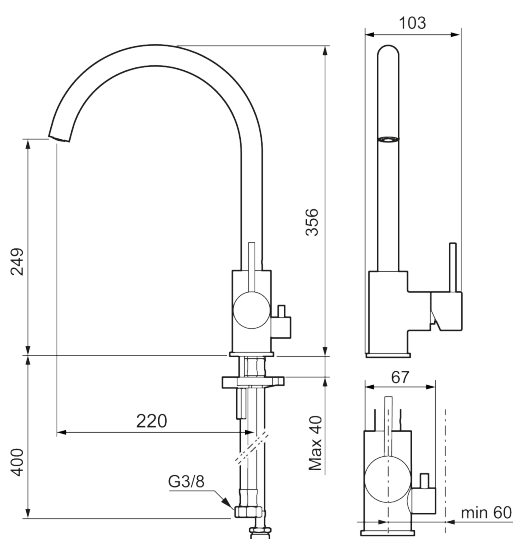

### Skyddsmodul AA

- Keramisk tätning
- Omställbar flödesbegränsning och temperaturspär
- Flexibla anslutningsrör i metallomspunnen Soft PEX<sup>®</sup>, lekande G3/8
- Svängbar pip 60°, 85°, 110° eller 360°
- Med diskmaskinsavstängning, KV ej omställbar till VV
- Hålmått Ø34-37 mm