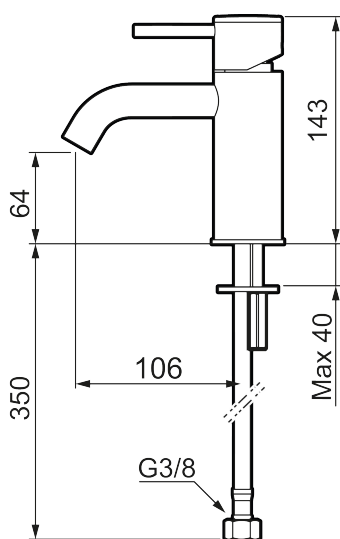

MORA INXX II soft, small servantbatteri

INXX II servantkran finnes i tre ulike høyder der small er en lav kran som er tilpasset for mindre håndvask. Med en krommet holdbar nyanse og servantkranens stilrene form, øker INXX II soft baderommets komfort og gir en følelse av kvalitet og eleganse. Blandebatteriet er testet og godkjent ut fra gjeldende byggeregler og det er energieffektivt, noe som innebærer at man får et lavere vann- og energiforbruk uten å gi avkall på komforten. Bunnventil finnes som tilbehør i samme nyanse.

Om serien

INXX II er en elegant og tidløs serie i en palett av nøyte utvalgte nyanser. Kombinasjonen av høy kvalitet, stilren design og herlig komfort gjør den til den ultimate serien.

Art.no.: 273001.CA NRF-nummer: 4290442 Flow 3 bar: 4,5 l/m
Utførende: Krom

Unike funksjoner

Tilbakeslagssikring

- Vannmengdebegrenser og temperatursperre
- Fleksible Soft PEX®-rør med 3/8" mutter