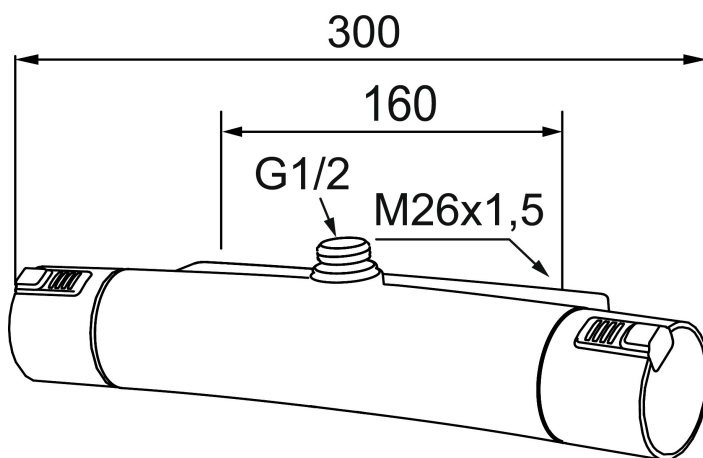

MORA MMIX T5 duschblandare

Mora MMIX kombinerar en formskön och ergonomisk design med en energieffektiv insida. Designen präglas av en smekamt böljande geometri och förmedlar en tidlös och sammanhängande stil över hela serien. Vårt unika miljökoncept EcoSafe™ ligger till grund för utvecklingsarbetet och bidrar till låg energiförbrukning och långsiktig miljöhänsyn. Blandaren är blyfri.

Art.nr: 731050.0011 RSK: 8344067

Utförande: Krom/svart, 160 c/c

Unika egenskaper

Skyddsmodul 

- Duschanslutning upp
- Tryckbalanserad termostatinsats
- Säkerhetsspärr 38°
- Eco-stopp
- Utsprång med väggbricka 70 mm
- Lead Free (blyfri)
- Återströmningsskydd enligt EU-standard SS-EN 1717

NR.	ART.NR	RSK	BESKRIVNING
13	409440.AE	8345211	Ombyggnadskit med fast temp. stop, Care, krom
14	409360.AA	8187781	Anslutningsnippel (150 c/c), butiksförpackad
14	409361.AE	8228492	Anslutningsnippel (160 c/c)
15	409359.AA	8345172	Filtersats för anslutningskoppling, butiksförpackad
16	409366.AE		Nippel M18x1 (badkarsblandare)
17	38521000	8295345	Spärring
18	129131.AE	8295316	O-ring (18,1 x 1,6), 2 st
19	708655.AE	8295447	Låsskruv
20	409365.AE	8187026	Utlopps-nippel M18x1-G1/2
21	139783.AE	8281546	Strålsamlarinsats, 20–24 l/min vid 3 bar