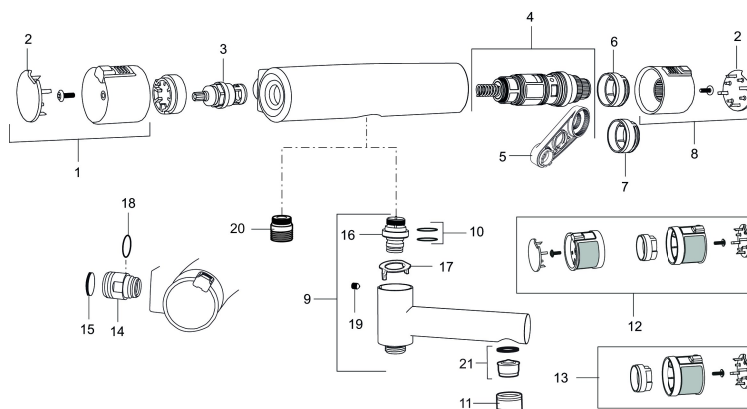

Art.nr: 731050.0011 RSK: 8344067

Utförande: Krom/svart, 160 c/c

Unika egenskaper

Skyddsmodul 

- Duschanslutning upp
- Tryckbalanserad termostatinsats
- Säkerhetsspärr 38°
- Eco-stopp
- Utsprång med väggbricka 70 mm
- Lead Free (blyfri)
- Återströmningsskydd enligt EU-standard SS-EN 1717

Art.nr: 731050.0011

RSK: 8344067

Reservdelslista

NR.	ART.NR	RSK	BESKRIVNING
1	409353.AA	8345088	Mängdvred, komplett, krom, butiksförpackad
1	409353.0011AA	8345087	Mängdvred, komplett, krom/svart, butiksförpackad
2	409358.AA	8345089	Täcklock, krom, butiksförpackad
2	409358.0011AA	8345090	Täcklock, svart, butiksförpackad
3	S600274	8397028	Keramiskt överstycke G1/2
4	S600275	8397029	Reglerpaket, komplett med serviceverktyg
5	S600298	3870203	Serviceverktyg
6	S600311	8397045	Skällningsskyddsring (standard), svart
7	409364.AE	8346506	Skällningsskyddsring, (Max 42°)
8	409352.AA	8345086	Temperaturvred, komplett, krom, butiksförpackad
8	409352.0011AA	8345085	Temperaturvred, komplett, krom/svart, butiksförpackad
9	409356	8344853	Utloppspip för ombyggnad av duschblandare
10	209519.AE	8938340	O-ringar
11	131415.AE	8281512	Hylsa M24 utv., 15 mm, krom
12	409370.AA	8345139	Ombyggnadskit, Care, svart/krom, butiksförpackad
12	409370.0085AA	8345162	Ombyggnadskit, Care, lime/svart, butiksförpackad
12	409370.0095AE	8345210	Ombyggnadskit, Care, röd/svart

NR.	ART.NR	RSK	BESKRIVNING
13	409440.AE	8345211	Ombyggnadskit med fast temp. stop, Care, krom
14	409360.AA	8187781	Anslutningsnippel (150 c/c), butiksförpackad
14	409361.AE	8228492	Anslutningsnippel (160 c/c)
15	409359.AA	8345172	Filtersats för anslutningskoppling, butiksförpackad
16	409366.AE		Nippel M18x1 (badkarsblandare)
17	38521000	8295345	Spärring
18	129131.AE	8295316	O-ring (18,1 x 1,6), 2 st
19	708655.AE	8295447	Låsskruv
20	409365.AE	8187026	Utlopps-nippel M18x1-G1/2
21	139783.AE	8281546	Strålsamlarinsats, 20–24 l/min vid 3 bar