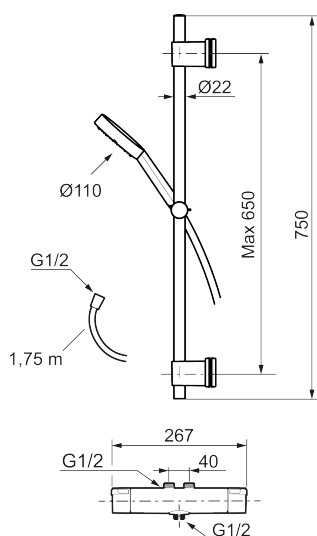

Unika egenskaper

Skyddsmodul 

MMIX II shower kit Vaska

MMIX II shower kit har nydesignad handdusch samt uppdaterad termostat. Precis som med alla andra produkter från Mora kännetecknas denna eleganta kromade dusch av genomtänkta detaljer och hög kvalitet. En produkt som håller vad den lovar in i minsta detalj.

Art.nr: 334025.LD RSK: 8283441 Flöde 3 bar: 6,0 l/min
Utförande: Krom, 40 c/c, inlopp upp, LEED/BREEAM-anpassad

Består av:

MORA MMIX II duschblandare:

- Tryckbalanserad termostatinsats
- Säkerhetsspärr 38°
- Eco-stopp
- Lead Free (blyfri)
- Återströmningskydd enligt EU-standard SS-EN 1717
- OBS! Ej för genomgående rördragning "Vaska"

MORA MMIX II duschanordning (art.nr. 331400)

- Metallomspunnen slang 1750 mm, PVC- och BPA-fri innerslang
- Med fäste för montering på rör 40 c/c
- Med antikalksystemet "Easy-Clean"