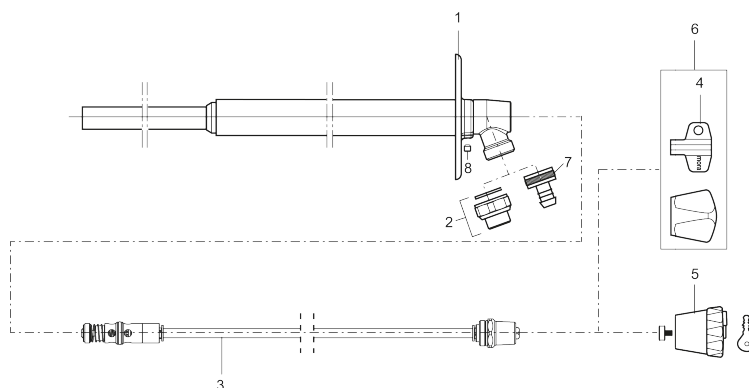

MORA GARDEN gevelkraan

Artikelnummer: 700979

Omschrijving: Chrom, L = 150 mm

- Sleutel meegeleverd
- Met instelbare wandrozet
- Soldeer-, druk- en schroefdraadaansluiting
- Slangaansluiting G3/4
- DVGW-geteste uitvoering
- Buisbeluchting en terugslagventiel in de vorstvrije zone geplaatst

Unieke karaktereigenschappen

Type terugstroombeveiliging 

Onderdelen lijst

NR.	ARTIKELNR.	OMSCHRIJVING
1	409292.AE	Montage plaat
2	640000.AE	Verbindingsstuk, 1/2" ext - 3/4" int, met afdichting
3	409267.AE	Spindel compleet, L = 150 mm / Totale lengte / incl bovendeel ca. 230 mm
3	409318.AE	Spindel compleet, L = 200 mm / Totale lengte / incl bovendeel ca. 280 mm
3	409268.AE	Spindel compleet, L = 300 mm / Totale lengte / incl bovendeel ca. 380 mm
3	409269.AE	Spindel compleet, L = 400 mm / Totale lengte / incl bovendeel ca. 480 mm
3	409270.AE	Spindel compleet, L = 500 mm / Totale lengte / incl bovendeel ca. 580 mm
4	630520.AE	Sleutel, enkel
4	630520.AC	Sleutel, 10 stuks
5	409213.AE	Afsluitbare greep
6	409304.AE	Metalen knop und sleutel
7	709563.AE	Slangaansluiting G3/4
8	409176.AE	Schroef M6x6