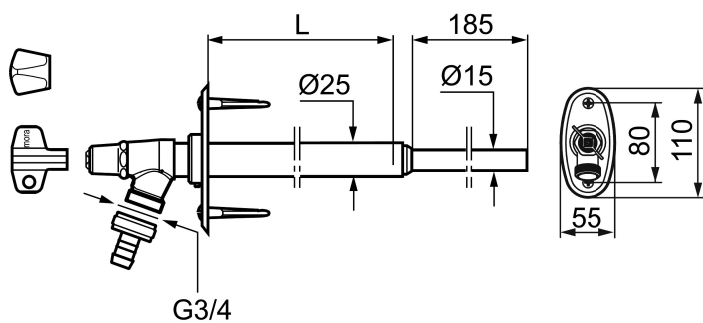

MORA GARDEN gevelkraan

Artikelnummer: 700979

Omschrijving: Chrom, L = 150 mm

- Sleutel meegeleverd
- Met instelbare wandrozet
- Soldeer-, druk- en schroefdraadaansluiting
- Slangaansluiting G3/4
- DVGW-geteste uitvoering
- Buisbeluchting en terugslagventiel in de vorstvrije zone geplaatst

Unieke karaktereigenschappen

Type terugstroombeveiliging 

Onderdelen lijst

NR.	ARTIKELNR.	OMSCHRIJVING
1	409292.AE	Montage plaat
2	640000.AE	Verbindingsstuk, 1/2" ext - 3/4" int, met afdichting
3	409267.AE	Spindel compleet, L = 150 mm / Totale lengte / incl bovendeel ca. 230 mm
3	409318.AE	Spindel compleet, L = 200 mm / Totale lengte / incl bovendeel ca. 280 mm
3	409268.AE	Spindel compleet, L = 300 mm / Totale lengte / incl bovendeel ca. 380 mm
3	409269.AE	Spindel compleet, L = 400 mm / Totale lengte / incl bovendeel ca. 480 mm
3	409270.AE	Spindel compleet, L = 500 mm / Totale lengte / incl bovendeel ca. 580 mm
4	630520.AE	Sleutel, enkel
4	630520.AC	Sleutel, 10 stuks
5	409213.AE	Afsluitbare greep
6	409304.AE	Metalen knop und sleutel
7	709563.AE	Slangaansluiting G3/4
8	409176.AE	Schroef M6x6