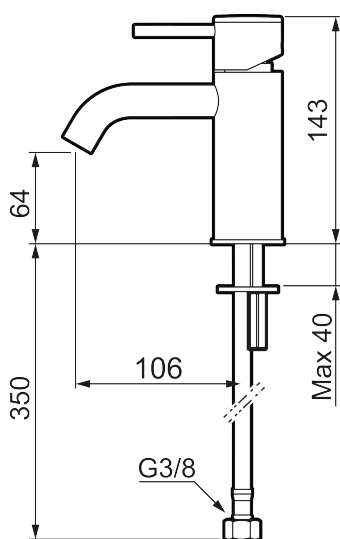

MORA INXX II soft, small

INXX II håndvaskarmatur findes i tre forskellige højder, hvor small er et lavt armatur, der er tilpasset mindre håndvaske. I den moderne, holdbare overflader poleret messing og håndvaskarmaturets stilrene form højner INXX II soft badeværelsets standard og giver en følelse af kvalitet og elegance. Armaturet er testet og godkendt ud fra det gældende bygningsreglement og er energieffektivt, hvilket indebærer, at det giver et lavere vand- og energiforbrug uden at gå på kompromis med komforten. Bundventilen fås som tilbehør i samme overflader.

Om serien

INXX II er en elegant og tidløs serie i en palet af nøje udvalgte overflader. Kombinationen af høj kvalitet, stilfuldt design og vidunderlig komfort gør den til den ypperligste serie.

Artikel-nummer: 273001.60CA VVS: 701495285 Flow 3 bar: 4,5 l/m
 Beskrivelse: Poleret messing PVD

Unikke egenskaber

Tilbageløbssikring

- Til håndvask.
- 106 mm fremspring.
- Keramisk tætning.
- Indbygget temperatur- og flowbegrænser.
- Flexible tilslutningsslanger.
- Hulmål Ø34-37 mm.

PRODUKTBESKRIVELSE