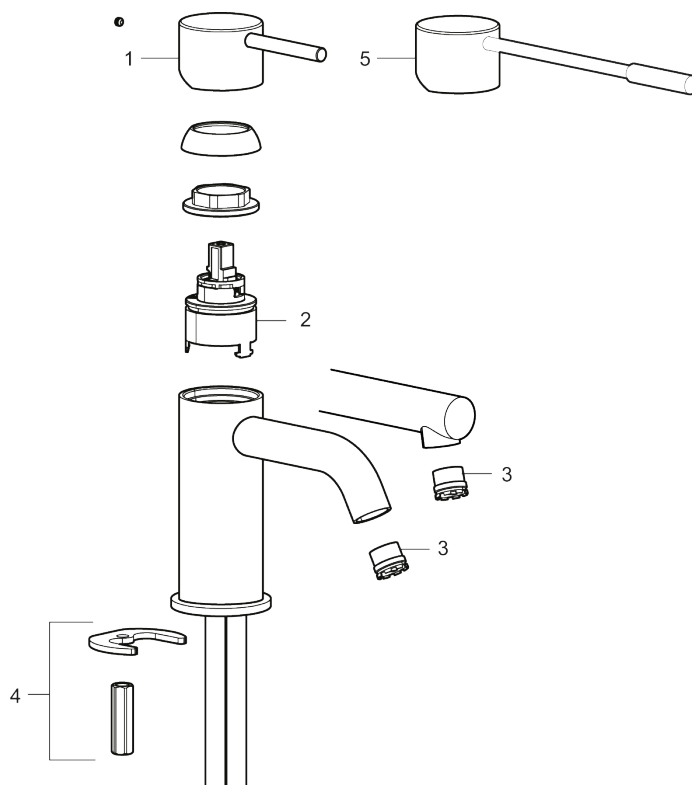

Unikke egenskaber

Tilbageløbssikring

- Til håndvask.
- 106 mm fremspring.
- Keramisk tætning.
- Indbygget temperatur- og flowbegrænser.
- Flexible tilslutningsslanger.
- Hulmål Ø34-37 mm.

PRODUKTBESKRIVELSE

MORA INXX II soft, small

INXX II håndvaskarmatur findes i tre forskellige højder, hvor small er et lavt armatur, der er tilpasset mindre håndvaske. I den moderne, holdbare overflader poleret messing og håndvaskarmaturets stilrene form højner INXX II soft badeværelsets standard og giver en følelse af kvalitet og elegance. Armaturet er testet og godkendt ud fra det gældende bygningsreglement og er energieffektivt, hvilket indebærer, at det giver et lavere vand- og energiforbrug uden at gå på kompromis med komforten. Bundventilen fås som tilbehør i samme overflader.

VVS: 701495285

Reservedelsliste

NR.	ART.NO	WS	BESKRIVELSE
1	409701.AE		Greb, komplet, krom
1	409701.12AE		Greb, komplet, matsort
1	409701.22AE		Greb, komplet, mathvid

NR.	ART.NO	WS	BESKRIVELSE
1	409701.44AE		Greb, komplet, matgrå
1	409701.60AE		Greb, komplet, poleret messing PVD
1	409701.62AE		Greb, komplet, børstet messing PVD
2	409703.AE		Keramisk indstats
3	409706.AE		Strålsamler M16,5 udv., 5 l/min ved 2–6 bar
4	209518.AE	745148620	Monteringssæt til håndvaskarmatur
5	409708.AE	745146404	Handicapvenligt greb, L=172, krom
5	409708.12AE	745146411	Handicapvenligt greb, L=172, matsort
5	409708.22AE	745146410	Handicapvenligt greb, L=172, mathvid
5	409708.44AE	745146412	Handicapvenligt greb, L=172, matgrå
5	409708.60AE	745146485	Handicapvenligt greb, L=172, poleret messing PVD
5	409708.62AE	745146487	Handicapvenligt greb, L=172, børstet messing PVD