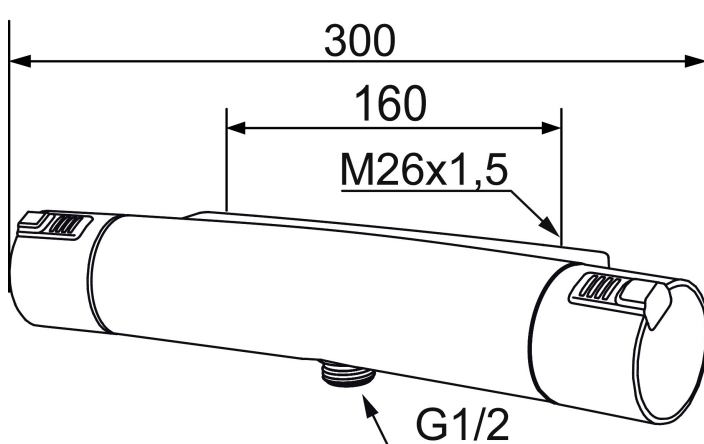

MORA MMIX T5 duschblandare

Mora MMIX kombinerar en formskön och ergonomisk design med en energieffektiv insida. Designen präglas av en smekamt böljande geometri och förmedlar en tidlös och sammanhängande stil över hela serien. Vårt unika miljökoncept EcoSafe™ ligger till grund för utvecklingsarbetet och bidrar till låg energiförbrukning och långsiktig miljöhänsyn. Blandaren är blyfri.

Art.nr: 731000 RSK: 8344062

Utförande: Krom, 160 c/c

Unika egenskaper

Skyddsmodul 

- Duschanslutning ned
- Tryckbalanserad termostatinsats
- Säkerhetsspärr 38°
- Eco-stopp
- Utsprång med väggbricka 70 mm
- Lead Free (blyfri)
- Återströmningsskydd enligt EU-standard SS-EN 1717