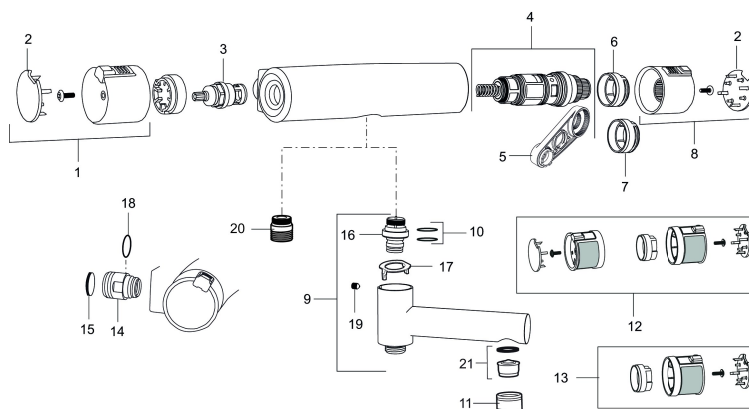

Art.nr: 731000 RSK: 8344062

Utförande: Krom, 160 c/c

Unika egenskaper

Skyddsmodul 

- Duschanslutning ned
- Tryckbalanserad termostatinsats
- Säkerhetsspärr 38°
- Eco-stopp
- Utsprång med väggbricka 70 mm
- Lead Free (blyfri)
- Återströmningsskydd enligt EU-standard SS-EN 1717

Art.nr: 731000

RSK: 8344062

Reservdelslista

NR.	ART.NR	RSK	BESKRIVNING
1	409353.AA	8345088	Mängdvred, komplett, krom, butiksförpackad
1	409353.0011AA	8345087	Mängdvred, komplett, krom/svart, butiksförpackad
2	409358.AA	8345089	Täcklock, krom, butiksförpackad
2	409358.0011AA	8345090	Täcklock, svart, butiksförpackad
3	S600274	8397028	Keramiskt överstycke G1/2
4	S600275	8397029	Reglerpaket, komplett med serviceverktyg
5	S600298	3870203	Serviceverktyg
6	S600311	8397045	Skållningsskyddsring (standard), svart
7	409364.AE	8346506	Skållningsskyddsring, (Max 42°)
8	409352.AA	8345086	Temperaturvred, komplett, krom, butiksförpackad
8	409352.0011AA	8345085	Temperaturvred, komplett, krom/svart, butiksförpackad
9	409356	8344853	Utloppspip för ombyggnad av duschblandare
10	209519.AE	8938340	O-ringar
11	131415.AE	8281512	Hylsa M24 utv., 15 mm, krom
12	409370.AA	8345139	Ombyggnadskit, Care, svart/krom, butiksförpackad
12	409370.0085AA	8345162	Ombyggnadskit, Care, lime/svart, butiksförpackad
12	409370.0095AE	8345210	Ombyggnadskit, Care, röd/svart

NR.	ART.NR	RSK	BESKRIVNING
13	409440.AE	8345211	Ombyggnadskit med fast temp. stop, Care, krom
14	409360.AA	8187781	Anslutningsnippel (150 c/c), butiksförpackad
14	409361.AE	8228492	Anslutningsnippel (160 c/c)
15	409359.AA	8345172	Filtersats för anslutningskoppling, butiksförpackad
16	409366.AE		Nippel M18x1 (badkarsblandare)
17	38521000	8295345	Spärring
18	129131.AE	8295316	O-ring (18,1 x 1,6), 2 st
19	708655.AE	8295447	Låsskruv
20	409365.AE	8187026	Utlopps-nippel M18x1-G1/2
21	139783.AE	8281546	Strålsamlarinsats, 20–24 l/min vid 3 bar