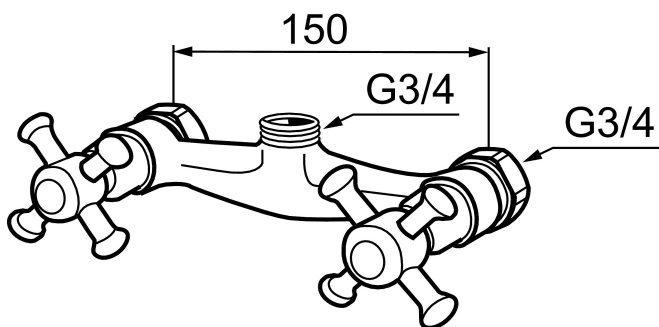

MORA CLASSIC togrepsbatteri

Mora Classic er en eksklusiv serie vannkraner som ivaretar de gamle designidealene med de runde og kraftige formene. Alle deler er fremstilt i metall, med ekte Morakvalitet. I tillegg til komfort og trygghet gir et Mora Classic dusjbatteri deg detaljen som skaper helheten på badet ditt. Keramisk tetning er standard. Moderne teknikk i klassisk tapning når den er som best.

Art.no.: 700664 NRF-nummer: 4290252

Utførende: Krom

- Anslutning opp G3/4
- For Mora Classic Family takdusj

Unike funksjoner

PRODUKT BESKRIVNING

MORA CLASSIC togrepsbatteri

Mora Classic er en eksklusiv serie vannkranter som ivaretar de gamle designidealene med de runde og kraftige formene. Alle deler er fremstilt i metall, med ekte Morakvalitet. I tillegg til komfort og trygghet gir et Mora Classic dusjbatteri deg detaljen som skaper helheten på badet ditt. Keramisk tetning er standard. Moderne teknikk i klassisk tapning når den er som best.

Art.no.: 700664

NRF-nummer: 4290252

Reservedelsliste

NR.	ART. NO.	NRF-NUMMER	BESKRIVELSE
1	130802.AE	4294691	Hånddusj, krom
2	139835.AE	4294433	Dusjslange, 1,75 m, krom
3	S600075		Nippelmuffe med tilbakeslagsventil
4	708141.AE	4295854	Spak til sjalter
5	708143.AE	4295856	Stempel til sjalter
6	708142.AE	4295855	Sjalter
7	708339		Utløpstut for badekarbatteri
8	131328.AE	4296505	Strålesamler M28 utv., 24–26 l/min ved 3 bar, krom
9	640000.AE		Overgangsnippel G1/2 utv- G3/4 innv med pakning
10	708147.AE	4295802	Overdel med ratt komplett, keramisk tetning
11	708137.AE	4295851	Ratt, komplett med skrue og dekkebrikke (VV+KV)
12	719109.AE	4295803	Keramisk overdel G1/2 uten ratt
13	130804.AE	4294731	Veggholder for hånddusj, krom
14	708135.AE	4296507	Skrue og dekkebrikke (VV+KV) krom
14	708135.65AE		Skrue og dekkebrikke (VV+KV) gull