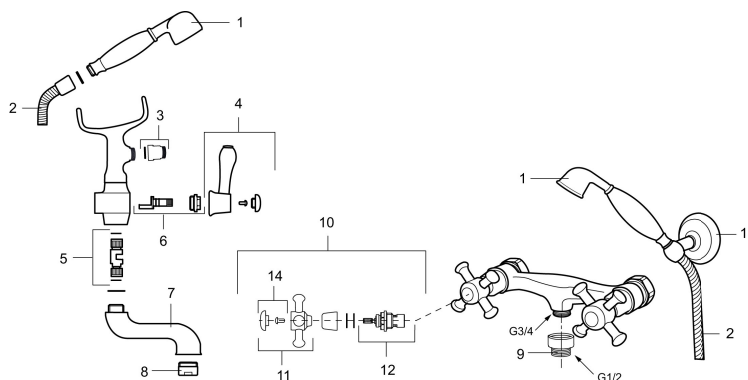

MORA CLASSIC togrepsbatteri

Mora Classic er en eksklusiv serie vannkraner som ivaretar de gamle designidealene med de runde og kraftige formene. Alle deler er fremstilt i metall, med ekte Morakvalitet. I tillegg til komfort og trygghet gir et Mora Classic dusjbatteri deg detaljen som skaper helheten på badet ditt. Keramisk tetning er standard. Moderne teknikk i klassisk tapning når den er som best.

Art.no.: 700664 NRF-nummer: 4290252

Utførende: Krom

- Anslutning opp G3/4
- For Mora Classic Family takdusj

Unike funksjoner

PRODUKT BESKRIVNING

MORA CLASSIC togrepsbatteri

Mora Classic er en eksklusiv serie vannkranter som ivaretar de gamle designidealene med de runde og kraftige formene. Alle deler er fremstilt i metall, med ekte Morakvalitet. I tillegg til komfort og trygghet gir et Mora Classic dusjbatteri deg detaljen som skaper helheten på badet ditt. Keramisk tetning er standard. Moderne teknikk i klassisk tapning når den er som best.

Art.no.: 700664

NRF-nummer: 4290252

Reservedelsliste

NR.	ART. NO.	NRF-NUMMER	BESKRIVELSE
1	130802.AE	4294691	Hånddusj, krom
2	139835.AE	4294433	Dusjslange, 1,75 m, krom
3	S600075		Nippelmuffe med tilbakeslagsventil
4	708141.AE	4295854	Spak til sjalter
5	708143.AE	4295856	Stempel til sjalter
6	708142.AE	4295855	Sjalter
7	708339		Utløpstut for badekarbatteri
8	131328.AE	4296505	Strålesamler M28 utv., 24–26 l/min ved 3 bar, krom
9	640000.AE		Overgangsnippel G1/2 utv- G3/4 innv med pakning
10	708147.AE	4295802	Overdel med ratt komplett, keramisk tetning
11	708137.AE	4295851	Ratt, komplett med skrue og dekkebrikke (VV+KV)
12	719109.AE	4295803	Keramisk overdel G1/2 uten ratt
13	130804.AE	4294731	Veggholder for hånddusj, krom
14	708135.AE	4296507	Skrue og dekkebrikke (VV+KV) krom
14	708135.65AE		Skrue og dekkebrikke (VV+KV) gull