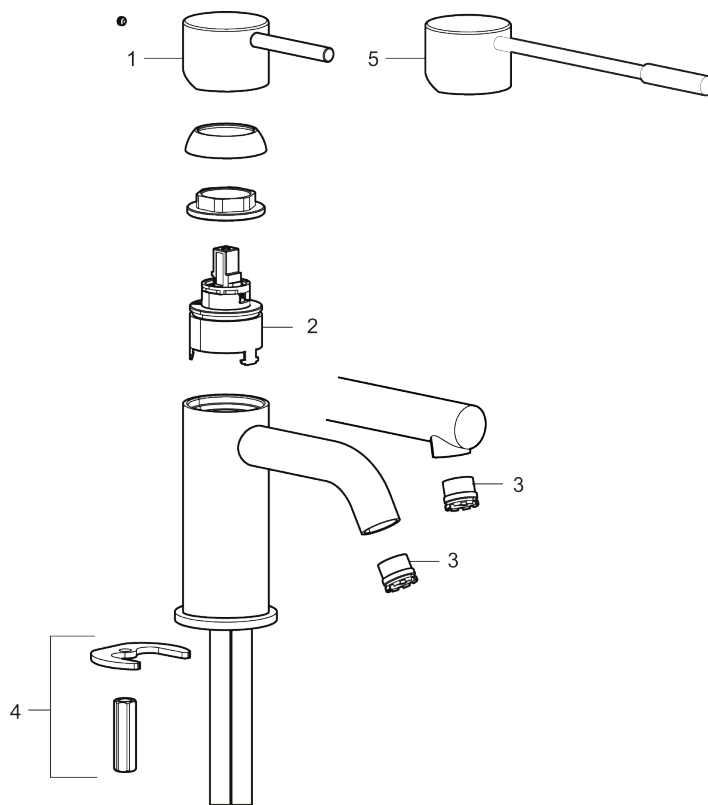

PRODUKTBESKRIVNING

MORA INXX II soft, medium servantbatteri

INXX II servantkran finnes i tre ulike høyder der medium er en mellomhøy kran som passer til større håndfat. Med en holdbar mattgrå nyanse og servantkranens stilrene form, øker INXX II soft baderommets komfort og gir en følelse av kvalitet og eleganse. Blandebatteriet er testet og godkjent ut fra gjeldende byggeregler og det er energieffektivt, noe som innebærer at man får et lavere vann- og energiforbruk uten å gi avkall på komforten. Bunnventil finnes som tilbehør i samme nyanse.

Om serien

INXX II er en elegant og tidløs serie i en palett av nøyte utvalgte nyanser. Kombinasjonen av høy kvalitet, stilren design og herlig komfort gjør den til den ultimate serien.

Art.no.: 273011.44CA

NRF-nummer: 4290458

Reservedelsliste

NR.	ART. NO.	NRF-NUMMER	BESKRIVELSE
1	409701.AE	4295012	Spak, komplett, krom
1	409701.12AE	4295006	Spak, komplett, matt sort
1	409701.22AE	4295007	Spak, komplett, matt hvit
1	409701.44AE	4295008	Spak, komplett, matt grå