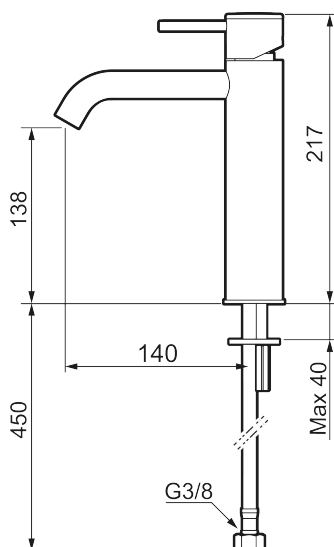

## MORA INXX II soft, medium servantbatteri

INXX II servantkran finnes i tre ulike høyder der medium er en mellomhøy kran som passer til større håndfat. Med en holdbar mattgrå nyanse og servantkranens stilrene form, øker INXX II soft baderommets komfort og gir en følelse av kvalitet og eleganse. Blandebatteriet er testet og godkjent ut fra gjeldende byggeregler og det er energieffektivt, noe som innebærer at man får et lavere vann- og energiforbruk uten å gi avkall på komforten. Bunnventil finnes som tilbehør i samme nyanse.

- Vannmengdebegrenser og temperatursperre
- Mora Eco konstantvannmengde 5 l/min ved 2-6 bar
- Fleksible Soft PEX®-rør med 3/8" mutter

PRODUKTBESKRIVNING