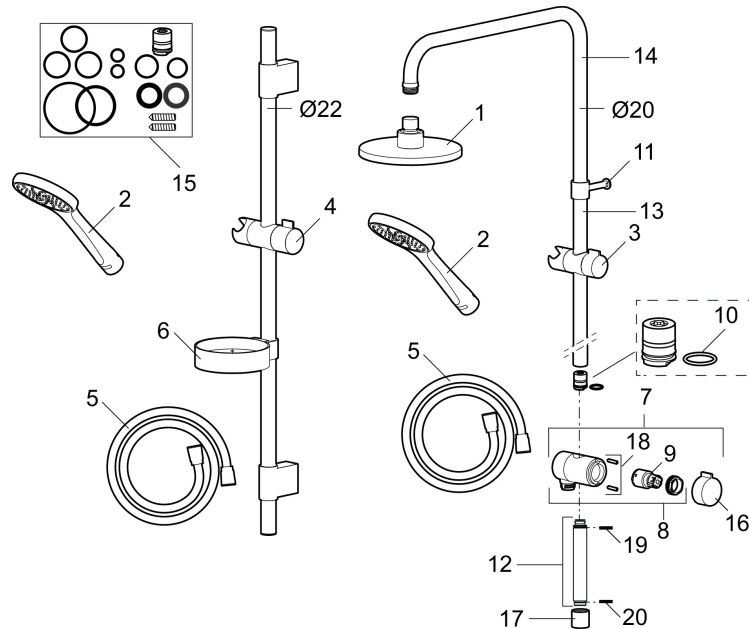

## Mora Cera Shower System S5

Ein Badezimmer ist ein Platz der Entspannung. Mit MoraCera kombinieren Sie Entspannung mit Sicherheit und Energieeinsparung ohne Comforteinbuße.

Artikel-Nr.: 130005

Ausführung: Chrom

- Umsteller mit keramischem Oberteil
- verchromter Duschschauch 1.750 mm
- mit Antikalk-System "Easy-Clean"
- kürzbares Duschröhr
- Anschlussüberwurfmutter G 1/2"
- Wassersparende Handbrause 10 l/min

Unique characteristics

## Ersatzteilliste

NO.	ART.NR	AUSFÜHRUNG
	139912.AE	Distanzring Ø18, Ø20 und Ø22 mm für Seifenschale 409416
1	209555	Duschkopf 150 mm
2	130370	Handbrause
3	409418.AE	Gleiter, chrom
4	130363.AE	Gleiter zu Set S5
5	139835.AE	Duschschlauch 1750 mm, chrom
6	409416	Seifenschale
7	409422	Duschumsteller, komplett
8	409430.AE	Umsteller (ohne Handrad)
9	409417.AA	Einsatz für Umsteller
10	639173.AE	Gasket, (2 pcs)
11	139906.AE	Duschrohrklammer 20 mm
12	209549.AE	Anschlussrohr
13	209548.AE	unteres Rohr
14	209550.AE	oberes Rohr
15	409425.AE	Tüte mit Kleinteilen für Mora Shower System

NO.	ART.NR	AUSFÜHRUNG
16	409443.AE	Griff für Umsteller
17	209291.AE	Übergangsstück G1/2 - M18x1
18	139812.AE	Stoppschraube M5x20
19	309246.AE	O-Ring (13,1 x 1,6)
20	609029.AE	O-Ring (16,1 x 1,6)