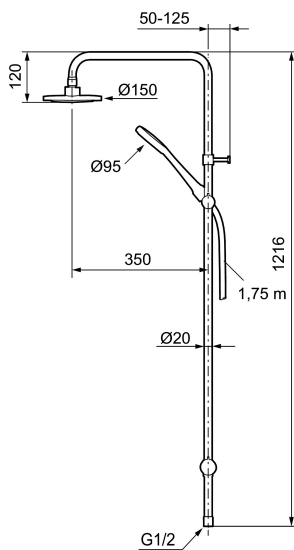

## Mora Cera Shower System S5

Ein Badezimmer ist ein Platz der Entspannung. Mit MoraCera kombinieren Sie Entspannung mit Sicherheit und Energieeinsparung ohne Comforteinbuße.

Artikel-Nr.: 130005

Ausführung: Chrom

- Umsteller mit keramischem Oberteil
- verchromter Duschschauch 1.750 mm
- mit Antikalk-System "Easy-Clean"
- kürzbares Duschröhr
- Anschlussüberwurfmutter G 1/2"
- Wassersparende Handbrause 10 l/min

Unique characteristics

## Ersatzteilliste

NO.	ART.NR	AUSFÜHRUNG
	139912.AE	Distanzring Ø18, Ø20 und Ø22 mm für Seifenschale 409416
1	209555	Duschkopf 150 mm
2	130370	Handbrause
3	409418.AE	Gleiter, chrom
4	130363.AE	Gleiter zu Set S5
5	139835.AE	Duschschlauch 1750 mm, chrom
6	409416	Seifenschale
7	409422	Duschumsteller, komplett
8	409430.AE	Umsteller (ohne Handrad)
9	409417.AA	Einsatz für Umsteller
10	639173.AE	Gasket, (2 pcs)
11	139906.AE	Duschrohrklammer 20 mm
12	209549.AE	Anschlussrohr
13	209548.AE	unteres Rohr
14	209550.AE	oberes Rohr
15	409425.AE	Tüte mit Kleinteilen für Mora Shower System

NO.	ART.NR	AUSFÜHRUNG
16	409443.AE	Griff für Umsteller
17	209291.AE	Übergangsstück G1/2 - M18x1
18	139812.AE	Stoppschraube M5x20
19	309246.AE	O-Ring (13,1 x 1,6)
20	609029.AE	O-Ring (16,1 x 1,6)