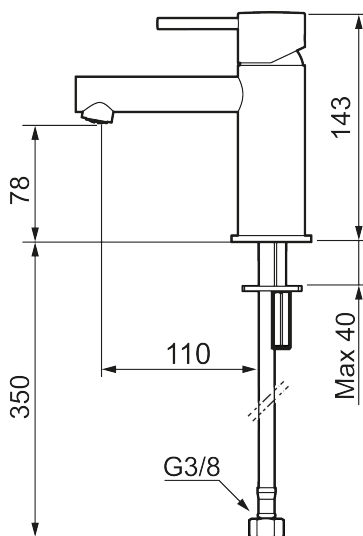

## INXX II sharp, small tvättställsblandare

INXX II tvättställsblandare finns i tre olika höjder där small är en låg blandare anpassad för mindre handfat. Med en tålig mattvit nyans och tvättställsblandarens raka karaktär med lång pip och lutande munstycke – gör INXX II sharp både snygg och bekväm att använda. Blandaren är testad och godkänd utifrån de byggregler som finns och är energieffektiv, vilket innebär att den ger en lägre vatten- och energiförbrukning utan att ge avkall på komforten. Bottenventil finns som tillbehör i samma nyans.

Utförande: Mattvit

- Keramisk tätning
- Omställbar flödesbegränsning och temperaturspär
- Flexibla anslutningsrör i metallomspunnen Soft PEX<sup>®</sup>, lekande G3/8
- Hålmått Ø34-37 mm