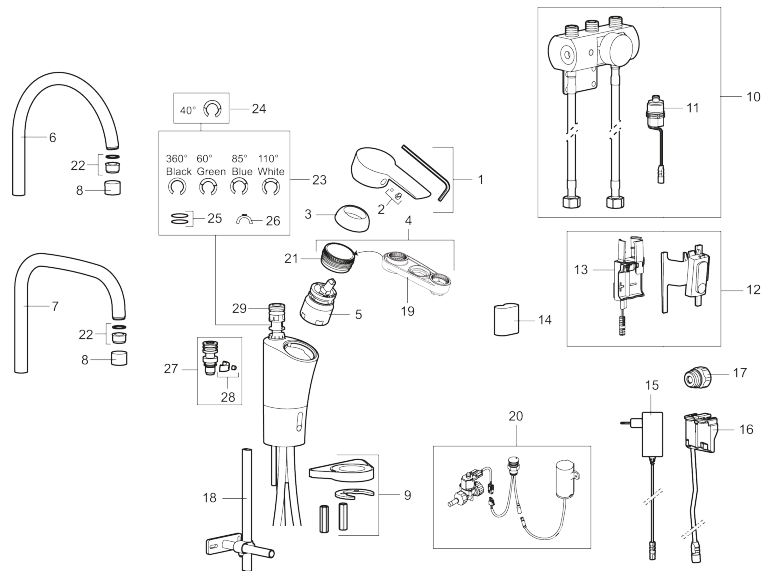

MORA CERA duo Spültisch Hybridarmatur m. Hygienespülung

: 242180

Ausführung: Chrom, Batteriebetrieb, einschl. Batterie

- Mit elektronischem Geräteanschlussventil
- Hybridarmatur, mechanischer 1-Hebelmischer kombiniert mit Sensor zum berührungslosen Bezug
- 6 unterschiedliche Programme, frei programmierbar (optional mit Fernbedienung 729480.AE)
- Automatische Anpassung des Sensorabstands
- Soft Closing Magnetventil, verhindert Druckstöße
- Einstellbare Heißwassersperre
- Fließzeitbegrenzung, verhindert Überschwemmungen
- Reinigungsmodus (Durchflussabschaltung für 1 Min.)
- Schutzart Sensor, IP67
- Niedriger Stromverbrauch – lange Lebensdauer (Batterie hält im Schnitt 5 Jahre)
- Nachträglich umrüstbar von Batterie auf Netz oder von Netz auf Batterie
- Für Netzanschluss wird das Adapterkit S600147 benötigt
- ESS (Energie-Spar-System)
- Eco (Energie- und Wasserstrahlregler)
- Schwenkbarer Auslauf 60°, 85°, 110° oder 360° (Sperrung für 60° oder 110° inklusive)
- Lochdurchmesser Ø32-37 mm
- Zertifiziert nach DIN EN 15091

Schutzmodul

MORA CERA duo Spültisch Hybridarmatur m. Hygienespülung

: 242180

1	409600.AE	Hebel, komplett
2	409392.AE	Markierungsplättchen und Schraube für Hebel
3	409391.AE	Überwurfmutter
4	409393.AE	Befestigungsring für Einsatz, incl. Servicewerkzeug
5	S600273	Keramikkartusche, inkl. Servicewerkzeug
6	409498.AE	Schwenkauflauf K5, komplett
7	409496.AE	Schwenkauslauf K7, komplett
8	131410.AE	Gehäuse M22 innen
9	409388.AE	Befestigung, Küchenarm.
10	729443	Ventil
11	S600277	Magnetventil
12	S600166	Sensor
13	729441.AE	Batteriehalter
14	S600135	Batterie 6V
15	S600129	Netzteil 12V
16	S600131	Spannungswandler 12V/6V
17	S600141	Übergangskupplung
18	409340.AE	Stabilisierungssatz
19	891096.AE	Servicewerkzeug