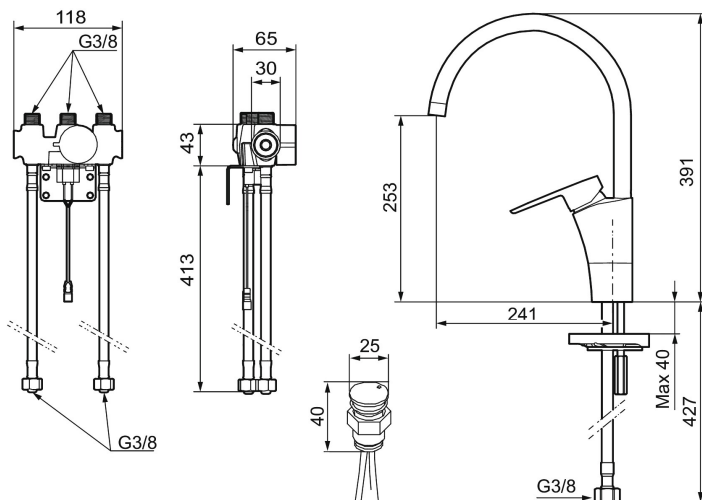

MORA CERA duo Spültisch Hybridarmatur m. Hygienespülung

: 242180

Ausführung: Chrom, Batteriebetrieb, einschl. Batterie

- Mit elektronischem Geräteanschlussventil
- Hybridarmatur, mechanischer 1-Hebelmischer kombiniert mit Sensor zum berührungslosen Bezug
- 6 unterschiedliche Programme, frei programmierbar (optional mit Fernbedienung 729480.AE)
- Automatische Anpassung des Sensorabstands
- Soft Closing Magnetventil, verhindert Druckstöße
- Einstellbare Heißwassersperre
- Fließzeitbegrenzung, verhindert Überschwemmungen
- Reinigungsmodus (Durchflussabschaltung für 1 Min.)
- Schutzart Sensor, IP67
- Niedriger Stromverbrauch – lange Lebensdauer (Batterie hält im Schnitt 5 Jahre)
- Nachträglich umrüstbar von Batterie auf Netz oder von Netz auf Batterie
- Für Netzanschluss wird das Adapterkit S600147 benötigt
- ESS (Energie-Spar-System)
- Eco (Energie- und Wasserstrahlregler)
- Schwenkbarer Auslauf 60°, 85°, 110° oder 360° (Sperrung für 60° oder 110° inklusive)
- Lochdurchmesser Ø32-37 mm
- Zertifiziert nach DIN EN 15091

Schutzmodul

MORA CERA duo Spültisch Hybridarmatur m. Hygienespülung

: 242180

1	409600.AE	Hebel, komplett
2	409392.AE	Markierungsplättchen und Schraube für Hebel
3	409391.AE	Überwurfmutter
4	409393.AE	Befestigungsring für Einsatz, incl. Servicewerkzeug
5	S600273	Keramikkartusche, inkl. Servicewerkzeug
6	409498.AE	Schwenkauflauf K5, komplett
7	409496.AE	Schwenkauslauf K7, komplett
8	131410.AE	Gehäuse M22 innen
9	409388.AE	Befestigung, Küchenarm.
10	729443	Ventil
11	S600277	Magnetventil
12	S600166	Sensor
13	729441.AE	Batteriehalter
14	S600135	Batterie 6V
15	S600129	Netzteil 12V
16	S600131	Spannungswandler 12V/6V
17	S600141	Übergangskupplung
18	409340.AE	Stabilisierungssatz
19	891096.AE	Servicewerkzeug