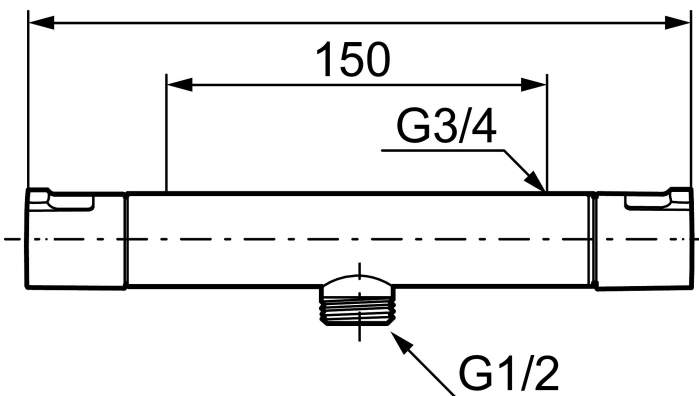

Mora Cera T4 termostaattisuihkuhana

Kylpyhuone on paikka rentoutumiselle, nautinnolle ja palautumiselle. Joten täytä se tunteella. Säästä energiaa rasittamatta itseäsi, suojaudu lämpötilavaihteluilta, suo itsellesi tavallista pidempi suihku hyvillä mielin. Mora Cera täyttää kylpyhuoneesi laatuajalla monella tapaa.

Tuote-nro: 241100 LVI: 6360653

Kuvaus: Kromattu

Ainutlaatuiset ominaisuudet

- Suihkuliitäntä alas
- Turvanuppi 38°C ja 42°C
- Eco-vesimäärän säästötoiminto
- Imusuojattu EU-standardin SS-EN 1717 mukaan
- Helppokäyttöisin kahvain
- Ääniluokka 1