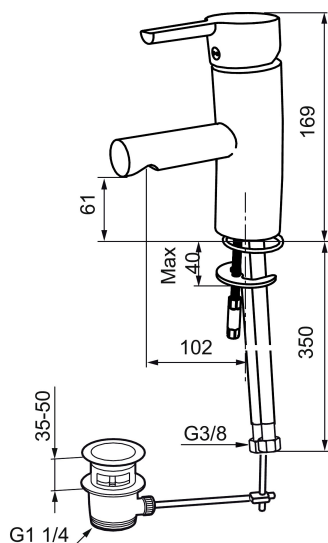

Art.nr: 733051.TT RSK: 8344510 Flöde 3 bar: 4,7 l/min
Utförande: Krom, ansl. lekande G3/8, med plusflöde

Unika egenskaper

Skyddsmodul 

Mora MMIX kombinerar en formskön och ergonomisk design med en energieffektiv insida. Designen präglas av en smekamt böljande geometri och förmedlar en tidlös och sammanhängande stil över hela serien. Vårt unika miljökoncept EcoSafe™ ligger till grund för utvecklingsarbetet och bidrar till låg energiförbrukning och långsiktig miljöhänsyn. Blandaren är blyfri.

Art.nr: 733051.TT

RSK: 8344510

Reservdelslista

NR.	ART.NR	RSK	BESKRIVNING
1	209524.AE	8346915	Spärsegment
2	209543.AE	8346916	Spärsegment 40°
3	S600206	8233049	Självstängande handdusch, krom
4	409340.AE	8531598	Stabiliseringssats
5	409380.AE	8281496	Strålsamlare M22 inv., ledbar, 7–9 l/min vid 3 bar
6	131415.AE	8281512	Hylsa M24 utv., 15 mm, krom
7	409382.AE	8242282	Strålsamlare M21,5 utv., 7–9 l/min vid 3 bar
7	409385.AE	8242292	Strålsamlare M21,5 utv., 5 l/min vid 2-6 bar
7	S600228		Strålsamlare M21,5 utv., 3 l/min vid 2-6 bar
8	131410.AE	8281509	Hylsa M22 inv.
9	409387.AE	8346912	Fästdetaljer, tvätt
10	409388.AE	8346914	Fästdetaljer
11	409389.AE	8344867	Spak, komplett