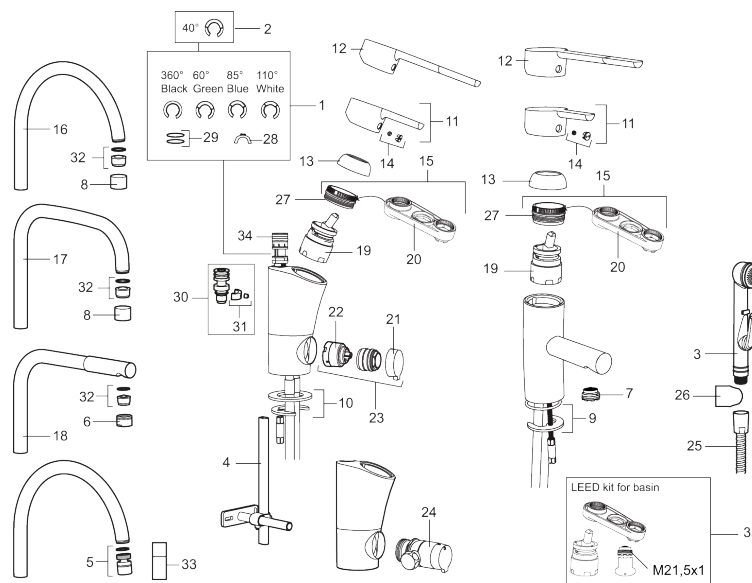

Art.nr: 733051.TT RSK: 8344510 Flöde 3 bar: 4,7 l/min
Utförande: Krom, ansl. lekande G3/8, med plusflöde

Unika egenskaper

Skyddsmodul 

Mora MMIX kombinerar en formskön och ergonomisk design med en energieffektiv insida. Designen präglas av en smekamt böljande geometri och förmedlar en tidlös och sammanhängande stil över hela serien. Vårt unika miljökoncept EcoSafe™ ligger till grund för utvecklingsarbetet och bidrar till låg energiförbrukning och långsiktig miljöhänsyn. Blandaren är blyfri.

Art.nr: 733051.TT

RSK: 8344510

Reservdelslista

NR.	ART.NR	RSK	BESKRIVNING
1	209524.AE	8346915	Spärsegment
2	209543.AE	8346916	Spärsegment 40°
3	S600206	8233049	Självstängande handdusch, krom
4	409340.AE	8531598	Stabiliseringssats
5	409380.AE	8281496	Strålsamlare M22 inv., ledbar, 7–9 l/min vid 3 bar
6	131415.AE	8281512	Hylsa M24 utv., 15 mm, krom
7	409382.AE	8242282	Strålsamlare M21,5 utv., 7–9 l/min vid 3 bar
7	409385.AE	8242292	Strålsamlare M21,5 utv., 5 l/min vid 2-6 bar
7	S600228		Strålsamlare M21,5 utv., 3 l/min vid 2-6 bar
8	131410.AE	8281509	Hylsa M22 inv.
9	409387.AE	8346912	Fästdetaljer, tvätt
10	409388.AE	8346914	Fästdetaljer
11	409389.AE	8344867	Spak, komplett