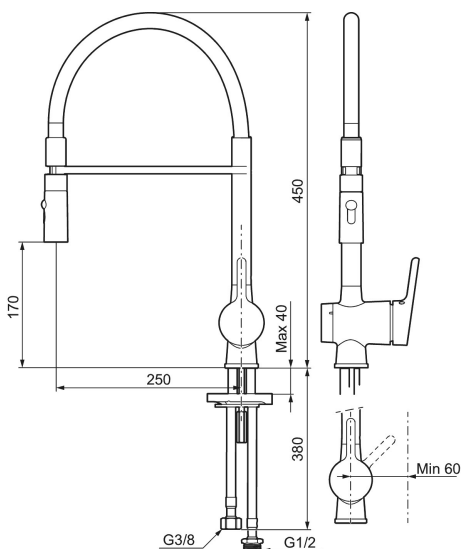

Unika egenskaper

MORA ONE miniprofi köksblandare

Mora One Miniprofi är kanske den kran som sticker ut allra mest i Thomas Sandells serie för Mora Armatur. Med sin säregna form blir den en modern och iögonfallande detalj i ditt kök, samtidigt som vi försett den med avancerad teknik.

Art.nr: 262091 **RSK:** 8310550 **Flöde 3 bar:** 8,9 l/min

Utförande: Krom, transparent slang med diskmaskinsavstängning

- 2-stråligt munstycke (normal och sköljstråle)
- Mjukstängning med keramisk tätning
- Omställbar flödesbegränsning och temperaturspär
- Eco (energi- och vattenbesparande strålsamlare)
- Svängbar pip 60°, 85°, 110° eller 360°
- Flexibla anslutningsrör i metallomspunnen Soft PEX®, lekande G3/8
- Med diskmaskinsavstängning. Omställbar mellan KV och VV, inställd på KV
- Återströmningsskydd enligt EU-standard SS-EN 1717
- Hålmått Ø34-37 mm