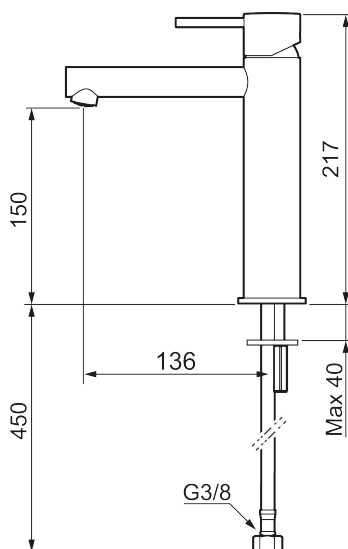

Unika egenskaper

MORA INXX II sharp, medium tvättställsblandare

INXX II tvättställsblandare finns i tre olika höjder där medium är en mellanhög blandare som passar till större handfat. Med en tålig mattgrå nyans och tvättställsblandarens raka karaktär med lång pip och lutande munstycke – gör INXX II sharp både snygg och bekväm att använda. Blandaren är testad och godkänd utifrån de byggregler som finns och är energieffektiv, vilket innebär att den ger en lägre vatten- och energiförbrukning utan att ge avkall på komforten. Bottenventil finns som tillbehör i samma nyans.

- Keramisk tätning
- Omställbar flödesbegränsning och temperaturspär
- Eco (energi- och vattenbesparande konstantflödesstrålsamlare, 5 l/min vid 2–6 bar)
- Flexibla anslutningsrör i metallomspunnen Soft PEX[®], lekande G3/8
- Hålmått Ø34-37 mm