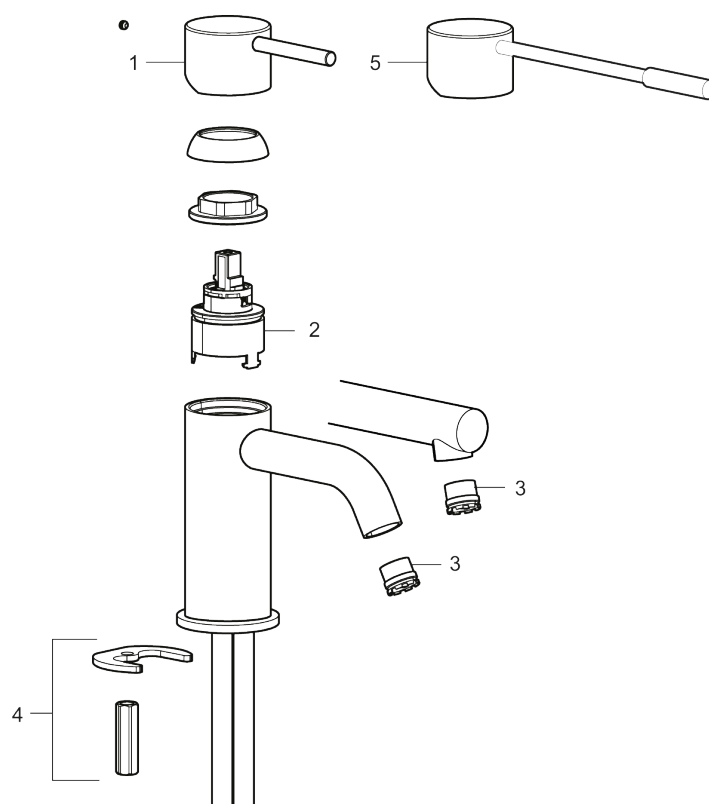

PRODUKTBESKRIVNING

MORA INXX II sharp, medium
tvättställsblandare

INXX II tvättställsblandare finns i tre olika höjder där medium är en mellanhög blandare som passar till större handfat. Med en tålig mattgrå nyans och tvättställsblandarens raka karaktär med lång pip och lutande munstycke – gör INXX II sharp både snygg och bekväm att använda. Blandaren är testad och godkänd utifrån de byggregler som finns och är energieffektiv, vilket innebär att den ger en lägre vatten- och energiförbrukning utan att ge avkall på komforten. Bottenventil finns som tillbehör i samma nyans.

Om serien

INXX II är en elegant och tidlös serie i en palett av noga utvalda nyanser. Kombinationen av hög kvalitet, sober design och skön komfort gör den till den ultimata serien.

Art.nr: 273013.44CA

RSK: 8278273

Reservdelslista

NR.	ART.NR	RSK	BESKRIVNING
1	409701.AE	8394076	Spak, komplett, krom
1	409701.12AE	8394077	Spak, komplett, mattsvart
1	409701.22AE	8394078	Spak, komplett, mattvit
1	409701.44AE	8394079	Spak, komplett, mattgrå