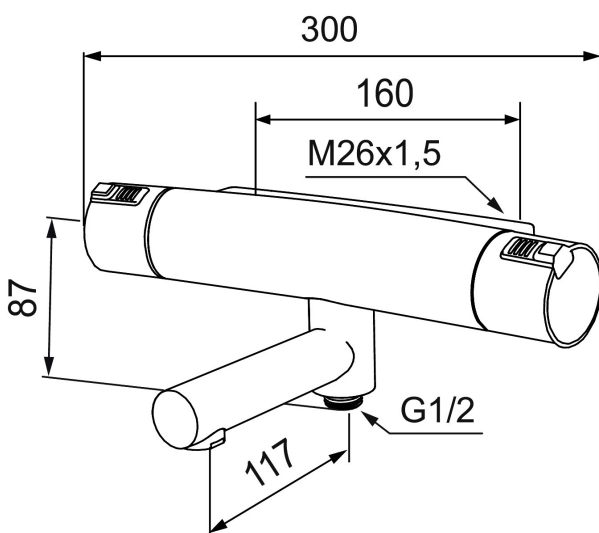

MORA MMIX T5 badkarsblandare

Mora MMIX kombinerar en formskön och ergonomisk design med en energieffektiv insida. Designen präglas av en smekamt böljande geometri och förmedlar en tidlös och sammanhängande stil över hela serien. Vårt unika miljökoncept EcoSafe® ligger till grund för utvecklingsarbetet och bidrar till låg energiförbrukning och långsiktig miljöhänsyn. Blandaren är blyfri.

Art.nr: 730000.0011 RSK: 8344032

Utförande: Krom/svart, 160 c/c

Unika egenskaper

Skyddsmodul **EB**

- Utloppspip med inbyggd omkastare
- Tryckbalanserad termostatinsats
- Säkerhetsspärr 38°
- Eco-stopp
- Piputsprång med väggbricka 187 mm
- Lead Free (blyfri)
- Återströmningsskydd enligt EU-standard SS-EN 1717