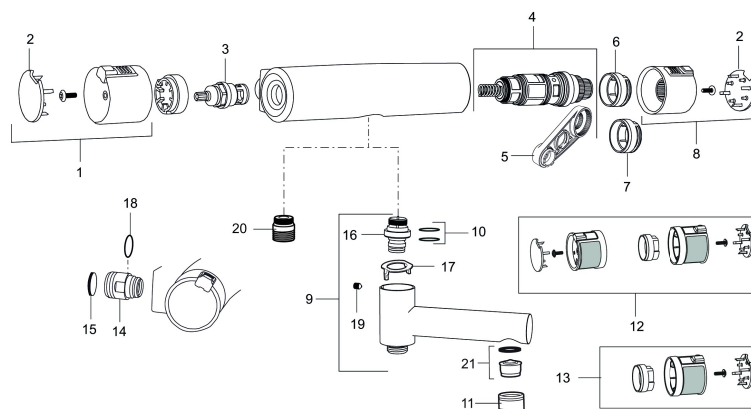

Art.nr: 730000.0011 RSK: 8344032

Utförande: Krom/svart, 160 c/c

Unika egenskaper

Skyddsmodul **EB**

- Utloppspip med inbyggd omkastare
- Tryckbalanserad termostatinsats
- Säkerhetsspärr 38°
- Eco-stopp
- Piputsprång med väggbricka 187 mm
- Lead Free (blyfri)
- Återströmningsskydd enligt EU-standard SS-EN 1717

Art.nr: 730000.0011

RSK: 8344032

Reservdelslista

NR.	ART.NR	RSK	BESKRIVNING
1	409353.AA	8345088	Mängdvred, komplett, krom, butiksförpackad
1	409353.0011AA	8345087	Mängdvred, komplett, krom/svart, butiksförpackad
2	409358.AA	8345089	Täcklock, krom, butiksförpackad
2	409358.0011AA	8345090	Täcklock, svart, butiksförpackad
3	S600274	8397028	Keramiskt överstycke G1/2
4	S600275	8397029	Reglerpaket, komplett med serviceverktyg
5	S600298	3870203	Serviceverktyg
6	S600311	8397045	Skällningsskyddsring (standard), svart
7	409364.AE	8346506	Skällningsskyddsring, (Max 42°)
8	409352.AA	8345086	Temperaturvred, komplett, krom, butiksförpackad
8	409352.0011AA	8345085	Temperaturvred, komplett, krom/svart, butiksförpackad
9	409356	8344853	Utloppspip för ombyggnad av duschblandare
10	209519.AE	8938340	O-ringar
11	131415.AE	8281512	Hylsa M24 utv., 15 mm, krom
12	409370.AA	8345139	Ombyggnadskit, Care, svart/krom, butiksförpackad
12	409370.0085AA	8345162	Ombyggnadskit, Care, lime/svart, butiksförpackad
12	409370.0095AE	8345210	Ombyggnadskit, Care, röd/svart

NR.	ART.NR	RSK	BESKRIVNING
13	409440.AE	8345211	Ombyggnadskit med fast temp. stop, Care, krom
14	409360.AA	8187781	Anslutningsnippel (150 c/c), butiksförpackad
14	409361.AE	8228492	Anslutningsnippel (160 c/c)
15	409359.AA	8345172	Filtersats för anslutningskoppling, butiksförpackad
16	409366.AE		Nippel M18x1 (badkarsblandare)
17	38521000	8295345	Spärring
18	129131.AE	8295316	O-ring (18,1 x 1,6), 2 st
19	708655.AE	8295447	Låsskruv
20	409365.AE	8187026	Utlopps-nippel M18x1-G1/2
21	139783.AE	8281546	Strålsamlarinsats, 20–24 l/min vid 3 bar