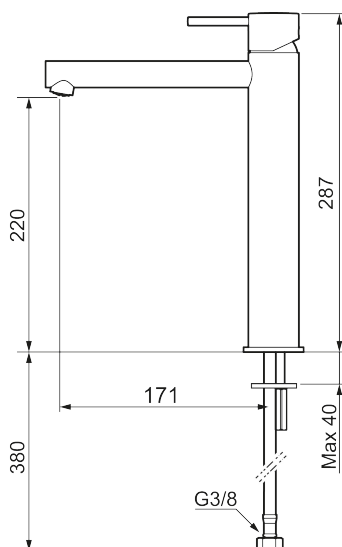

MORA INXX II sharp, high

INXX II håndvaskarmatur findes i tre forskellige højder, hvor high er et højt armatur, der er tilpasset vaskefade. I den moderne, holdbare overflader poleret messing og håndvaskarmaturets lige profil med lang tud og skrå studs – er INXX II sharp både smukt og behageligt i brug. Armaturet er testet og godkendt ud fra det gældende bygningsreglement og er energieffektivt, hvilket indebærer, at det giver et lavere vand- og energiforbrug uden at gå på kompromis med komforten. Bundventilen fås som tilbehør i samme overflader.

273023.60CA

VVS:

701491485

Flow 3 bar: 4,5

l/m

Beskrivelse: Poleret messing PVD

Unikke egenskaber

Tilbageløbssikring

- Til håndvask.
- 171 mm fremspring.
- Keramisk tætning.
- Indbygget temperatur- og flowbegrænser.
- Eco (Energi- og vandbesparende konstantvandstrømsperlator 5 l/min) ved 2-6 bar.
- Flexible tilslutningsslanger.
- Hulmål Ø34-37 mm.