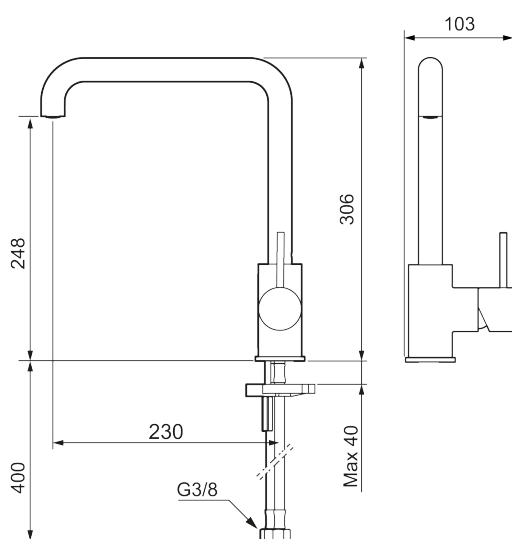

Om serien

INXX II er en elegant og tidløs serie i en palet af nøje udvalgte overflader. Kombinationen af høj kvalitet, stilfuldt design og vidunderlig komfort gør den til den ypperligste serie.

Artikel-nummer: 272051.12CA
VVS: 705905411
Flow 3 bar: 6,0 l/m
Beskrivelse: Matsort

Unikke egenskaber

Tilbageløbssikring

- Til køkkenvask.
- ESS (Energy Saving System).
- Med høj svingtud 60°, 85°, 110° eller 360°.
- 230 mm fremspring.
- Keramisk kartusche.
- Indbygget temperatur- og flowbegrænser.
- Flexible tilslutningsslanger.
- Hulmål Ø34-37 mm