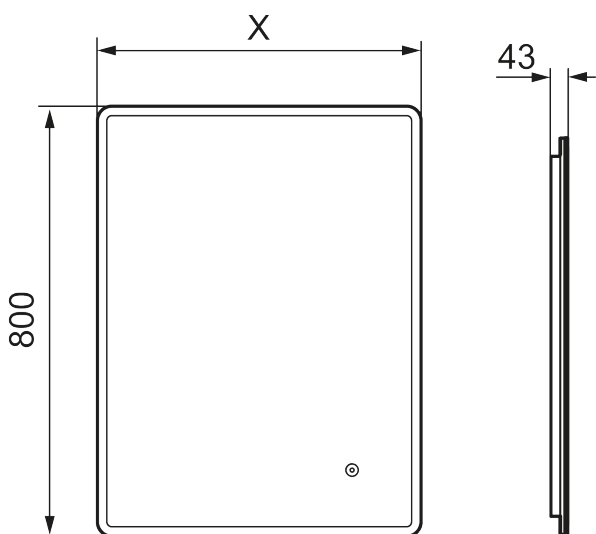

Unike funksjoner

MORA CARA I, speil

Cara har et design som minner om Solo I, med hvit akrylramme, og touch-funksjon for å styre LED-belysningen. Cara har justerbar fargetemperatur, slik at du får den rette stemningen på badet.

Art.no.: 953111

Utførende: 600 x 800 mm

- Ramme med belysning
- Energibesparende LED-belysning
- Smuss og ripebeskyttende glass med sikkerhetsfilm
- Anti-dugg
- Touch av/på
- Justerbar fargetemperatur 2700-6400 K
- IP44-sertifisert, CE-merket
- Dybde: 43 mm