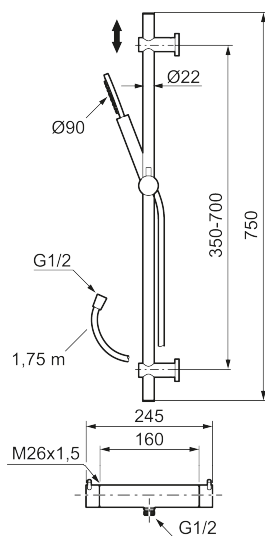

## INXX II shower kit

Art.nr: 271600.LD6 RSK: 8283342 Flöde 3 bar: 6,0 l/min

Utförande: Krom, 160 c/c, LEED/BREEAM-anpassad

**Består av:**

**MORA INXX II duschblandare:**

- Tryckbalanserad termostatsinsats
- Säkerhetsspärr 38°
- Eco-stopp
- Återströmningsskydd enligt EU-standard SS-EN 1717

**MORA INXX II duschanordning:**

- Metallomspunnen slang 1750 mm, PVC- och BPA-fri innerslang
- Med variabelt c/c-mått för befintliga skruvhål
- Med antikalksystem "Easy-Clean"
- Konstantflöde 6 l/min vid 2–6 bar

PRODUKTBESKRIVNING

INXX II shower kit

Art.nr: 271600.LD6

RSK: 8283342

Reservdelslista

NR.	ART.NR	RSK	BESKRIVNING
1	209575	8275496	Handdusch, krom
1	209575.12	8275497	Handdusch, mattsvart
1	209575.22	8275498	Handdusch, mattvit
1	209575.44	8275499	Handdusch, mattgrå
1	209575.60	8275500	Handdusch, polerad mässing PVD
1	209575.62	8275501	Handdusch, borstad mässing PVD
2	131170.AE	8251927	Metallomspunnen duschslang 1750 mm, krom
2	131170.12AE	8251999	Metallomspunnen duschslang 1750 mm, mattsvart
2	131170.22AE	8252000	Metallomspunnen duschslang 1750 mm, mattvit
2	131170.44AE	8252001	Metallomspunnen duschslang 1750 mm, mattgrå
2	131170.60AE	8252002	Metallomspunnen duschslang 1750 mm, polerad mässing PVD
2	131170.62AE	8252003	Metallomspunnen duschslang 1750 mm, borstad mässing PVD
3	409710.AE	8218902	Temperaturvred, krom
3	409710.12AE	8218903	Temperaturvred, mattsvart
3	409710.22AE	8218904	Temperaturvred, mattvit