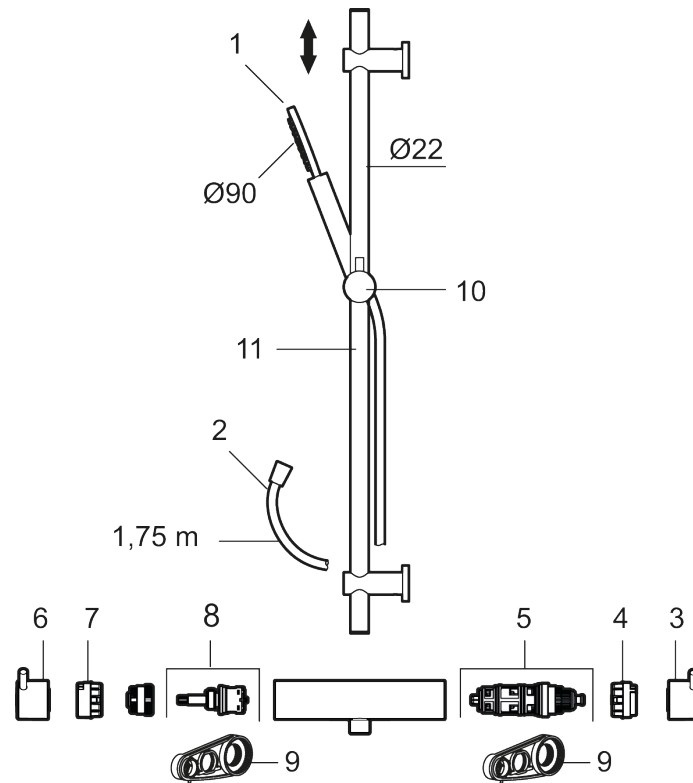

## INXX II shower kit

Art.nr: 271600.LD6 RSK: 8283342 Flöde 3 bar: 6,0 l/min

Utförande: Krom, 160 c/c, LEED/BREEAM-anpassad

**Består av:**

**MORA INXX II duschblandare:**

- Tryckbalanserad termostatsinsats
- Säkerhetsspärr 38°
- Eco-stopp
- Återströmningsskydd enligt EU-standard SS-EN 1717

**MORA INXX II duschanordning:**

- Metallomspunnen slang 1750 mm, PVC- och BPA-fri innerslang
- Med variabelt c/c-mått för befintliga skruvhål
- Med antikalksystem "Easy-Clean"
- Konstantflöde 6 l/min vid 2–6 bar

PRODUKTBESKRIVNING

INXX II shower kit

Art.nr: 271600.LD6

RSK: 8283342

Reservdelslista

NR.	ART.NR	RSK	BESKRIVNING
1	209575	8275496	Handdusch, krom
1	209575.12	8275497	Handdusch, mattsvart
1	209575.22	8275498	Handdusch, mattvit
1	209575.44	8275499	Handdusch, mattgrå
1	209575.60	8275500	Handdusch, polerad mässing PVD
1	209575.62	8275501	Handdusch, borstad mässing PVD
2	131170.AE	8251927	Metallomspunnen duschslang 1750 mm, krom
2	131170.12AE	8251999	Metallomspunnen duschslang 1750 mm, mattsvart
2	131170.22AE	8252000	Metallomspunnen duschslang 1750 mm, mattvit
2	131170.44AE	8252001	Metallomspunnen duschslang 1750 mm, mattgrå
2	131170.60AE	8252002	Metallomspunnen duschslang 1750 mm, polerad mässing PVD
2	131170.62AE	8252003	Metallomspunnen duschslang 1750 mm, borstad mässing PVD
3	409710.AE	8218902	Temperaturvred, krom
3	409710.12AE	8218903	Temperaturvred, mattsvart
3	409710.22AE	8218904	Temperaturvred, mattvit