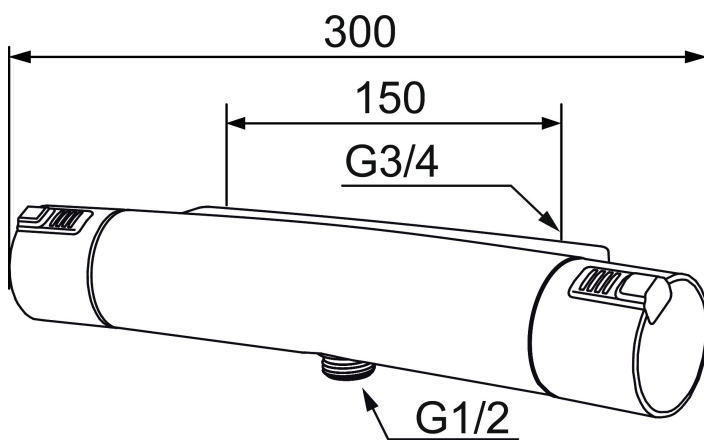

MORA MMIX T5 duschblandare

Mora MMIX kombinerar en formskön och ergonomisk design med en energieffektiv insida. Designen präglas av en smekamt böljande geometri och förmedlar en tidlös och sammanhängande stil över hela serien. Vårt unika miljökoncept EcoSafe™ ligger till grund för utvecklingsarbetet och bidrar till låg energiförbrukning och långsiktig miljöhänsyn. Blandaren är blyfri.

Art.nr: 731100 **RSK:** 8344068

Utförande: Krom, 150 c/c

Unika egenskaper

Skyddsmodul 

- OBS! 150 c/c
- Duschanslutning ned
- Tryckbalanserad termostatinsats
- Säkerhetsspärr 38°
- Eco-stopp
- Utsprång med väggbrička 85 mm
- Lead Free (blyfri)
- Ansl. inv. G3/4
- Återströmningskydd enligt EU-standard SS-EN 1717