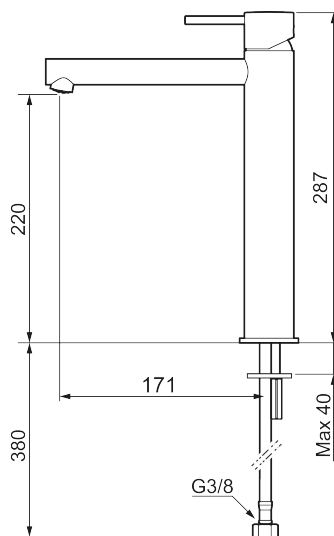

MORA INXX II sharp, high

INXX II håndvaskarmatur findes i tre forskellige højder, hvor high er et højt armatur, der er tilpasset vaskefade. I den moderne, holdbare overflader børstet messing og håndvaskarmaturets lige profil med lang tud og skrå studs – er INXX II sharp både smukt og behageligt i brug. Armaturet er testet og godkendt ud fra det gældende bygningsreglement og er energieffektivt, hvilket indebærer, at det giver et lavere vand- og energiforbrug uden at gå på kompromis med komforten. Bundventilen fås som tilbehør i samme overflader.

273023.62CA

VVS:

701491487

Flow 3 bar: 4,5

l/m

Beskrivelse: Børstet messing PVD

Unikke egenskaber

Tilbageløbssikring

- Til håndvask.
- 171 mm fremspring.
- Keramisk tætning.
- Indbygget temperatur- og flowbegrænser.
- Flexible tilslutningsslanger.
- Hulmål Ø34-37 mm.

PRODUKTBESKRIVELSE

MORA INXX II sharp, high

INXX II håndvaskarmatur findes i tre forskellige højder, hvor high er et højt armatur, der er tilpasset vaskefade. I den moderne, holdbare overflader børstet messing og håndvaskarmaturets lige profil med lang tud og skrå studs – er INXX II sharp både smukt og behageligt i brug. Armaturet er testet og godkendt ud fra det gældende bygningsreglement og er energieffektivt, hvilket indebærer, at det giver et lavere vand- og energiforbrug uden at gå på kompromis med komforten. Bundventilen fås som tilbehør i samme overflader.