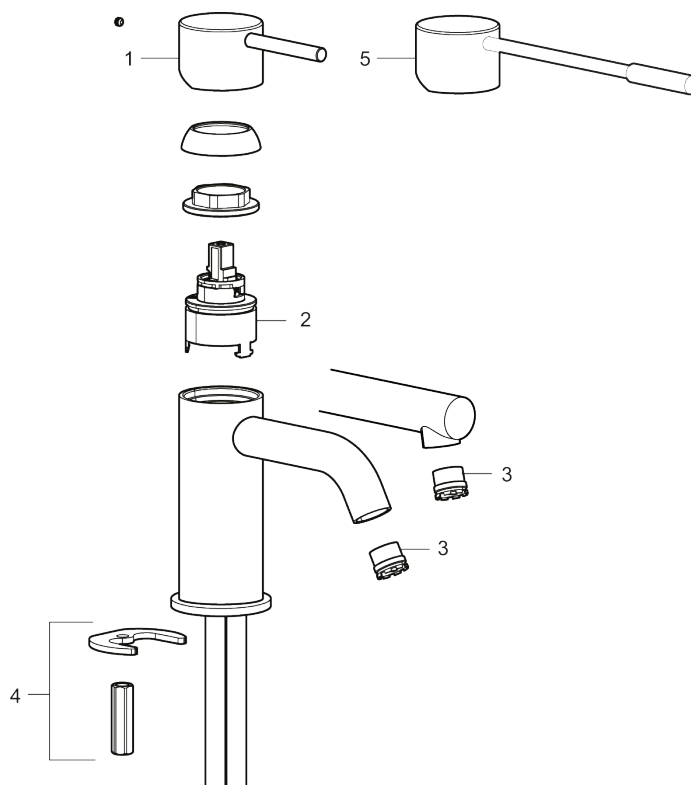

- Til håndvask.
- 171 mm fremspring.
- Keramisk tætning.
- Indbygget temperatur- og flowbegrænser.
- Flexible tilslutningsslanger.
- Hulmål Ø34-37 mm.

PRODUKTBESKRIVELSE

MORA INXX II sharp, high

INXX II håndvaskarmatur findes i tre forskellige højder, hvor high er et højt armatur, der er tilpasset vaskefade. I den moderne, holdbare overflader børstet messing og håndvaskarmaturets lige profil med lang tud og skrå studs – er INXX II sharp både smukt og behageligt i brug. Armaturet er testet og godkendt ud fra det gældende bygningsreglement og er energieffektivt, hvilket indebærer, at det giver et lavere vand- og energiforbrug uden at gå på kompromis med komforten. Bundventilen fås som tilbehør i samme overflader.

VVS: 701491487

273023.62CA

Reservedelsliste

NR.	ART.NO	WS	BESKRIVELSE
1	409701.AE		Greb, komplet, krom
1	409701.12AE		Greb, komplet, matsort
1	409701.22AE		Greb, komplet, mathvid

NR.	ART.NO	WS	BESKRIVELSE
1	409701.44AE		Greb, komplet, matgrå
1	409701.60AE		Greb, komplet, poleret messing PVD
1	409701.62AE		Greb, komplet, børstet messing PVD
2	409703.AE		Keramisk indstats
3	409706.AE		Strålsamler M16,5 udv., 5 l/min ved 2–6 bar
4	209518.AE	745148620	Monteringssæt til håndvaskarmatur
5	409708.AE	745146404	Handicapvenligt greb, L=172, krom
5	409708.12AE	745146411	Handicapvenligt greb, L=172, matsort
5	409708.22AE	745146410	Handicapvenligt greb, L=172, mathvid
5	409708.44AE	745146412	Handicapvenligt greb, L=172, matgrå
5	409708.60AE	745146485	Handicapvenligt greb, L=172, poleret messing PVD
5	409708.62AE	745146487	Handicapvenligt greb, L=172, børstet messing PVD