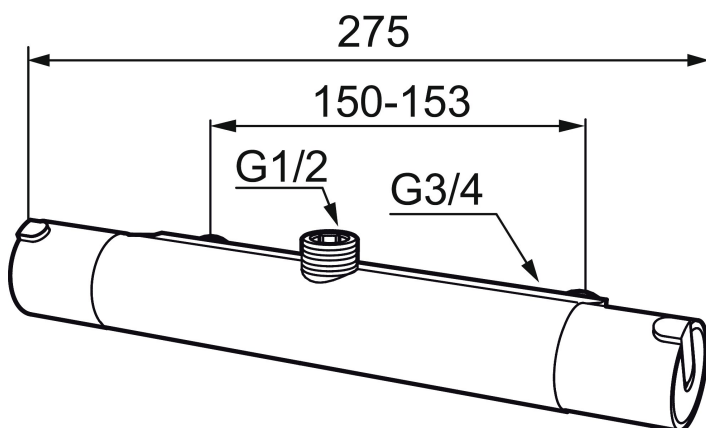

MORA REXX T5 duschblandare

Mora REXX är essensen av skandinavisk design och funktionalitet. Serien är minimalistisk och med enkelheten i fokus. Dess precision är dess innovation. När tradition och hantverk samsas med moderna tillverkningsmetoder och inspirerande formgivning, blir resultatet Mora REXX. Här i form av en vacker duschblandare med världsledande funktionalitet för säkerhet och komfort.

Art.nr: 707065 RSK: 8343989

Utförande: Krom, 150 c/c

Unika egenskaper

Skyddsmodul 

- OBS! 150 c/c
- Duschanslutning upp
- Säkerhetsspärr 38°
- Eco-stopp
- Utsprång med väggbricka 80 mm
- Ansl. inv. G3/4
- Återströmningsskydd enligt EU-standard SS-EN 1717