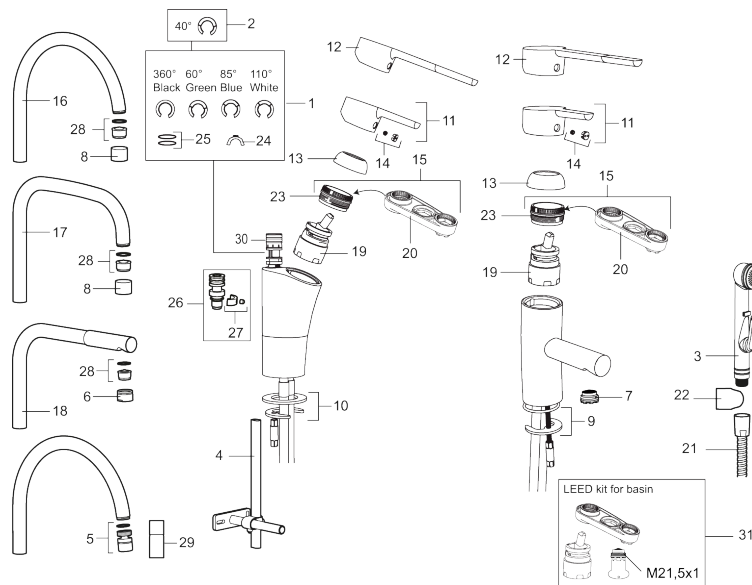

MORA MMIX K5 Spültisch-Einhebelmischer

Die Armaturenserie Mora MMix verbindet attraktives skandinavisches Design mit anspruchsvollster Mora-Technologie.

Ihr Leistungsspektrum ist einzigartig: Sie spart Wasser und Energie, verhindert die Entstehung von Druckstößen im Trinkwassernetz und bietet aufgrund ihrer besonderen Kartuschen-Technologie eine besondere Leichtgängigkeit und eine lange Lebensdauer.

: 732101.TT Flow 3 bar: 13,6 l/m

Ausführung: Chrom, mit Turbo Jet

- ESS (Energie-Spar-System)
- Mit Soft Closing zur Vermeidung von Druckstößen
- Einstellbare Mengen- und Temperaturbegrenzung
- Flexible Anschlussschläuche Soft-PEX[®]
- Schwenkbarer Auslauf, Schwenkbegrenzung 60°, 85°, 110° oder 360°
- Lead Free (Bleifrei gem. Trinkwasserverordnung)
- Lochdurchmesser Ø32-37 mm

MORA MMIX K5 Spültisch- Einhebelmischer

Die Armaturenserie Mora MMix verbindet attraktives skandinavisches Design mit anspruchsvollster Mora-Technologie.

Ihr Leistungsspektrum ist einzigartig: Sie spart Wasser und Energie, verhindert die Entstehung von Druckstößen im Trinkwassernetz und bietet aufgrund ihrer besonderen Kartuschen-Technologie eine besondere Leichtgängigkeit und eine lange Lebensdauer.

: 732101.TT

	37885000	Gummidichtung für Soft-PEX® rohre 3/8", 10-er Pack
1	S600299	Dichtungs- und Begrenzungssatz
2	209543.AE	Sperre 40°
3	S600206	Selbstschliessende Handbrause, chrom
4	S600308	Stabilisierungssatz
5	S600314	Strahlregler mit Kugelgelenk M22 innen, 7–9 l/min von 300 kPa
6	131415.AE	Gehäuse M24 außen, 15 mm, Chrom
7	S600312	Strahlregler M21,5 außen, 7–9 l/min von 300 kPa
7	409385.AE	Strahlregler M21,5 außen, 5 l/min von 200–600 kPa
7	S600228	Strahlregler M21,5 außen, 3 l/min von 200–600 kPa
7	409429.AE	Strahlregler M21,5 außen, 9–11 l/min von 300 kPa
8	131410.AE	Gehäuse M22 innen
9	S600160	Befestigung, Waschtischarm.
10	S600159	Monteringssæt til køkkenarmatur
11	409389.AE	Hebel, komplett