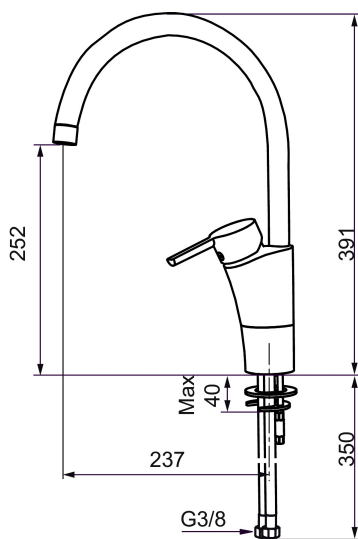

MORA MMIX K5 Spültisch-Einhebelmischer

Die Armaturenserie Mora MMix verbindet attraktives skandinavisches Design mit anspruchsvollster Mora-Technologie.

Ihr Leistungsspektrum ist einzigartig: Sie spart Wasser und Energie, verhindert die Entstehung von Druckstößen im Trinkwassernetz und bietet aufgrund ihrer besonderen Kartuschen-Technologie eine besondere Leichtgängigkeit und eine lange Lebensdauer.

: 732101.TT Flow 3 bar: 13,6 l/m

Ausführung: Chrom, mit Turbo Jet

- ESS (Energie-Spar-System)
- Mit Soft Closing zur Vermeidung von Druckstößen
- Einstellbare Mengen- und Temperaturbegrenzung
- Flexible Anschlussschläuche Soft-PEX[®]
- Schwenkbarer Auslauf, Schwenkbegrenzung 60°, 85°, 110° oder 360°
- Lead Free (Bleifrei gem. Trinkwasserverordnung)
- Lochdurchmesser Ø32-37 mm

MORA MMIX K5 Spültisch- Einhebelmischer

Die Armaturenserie Mora MMix verbindet attraktives skandinavisches Design mit anspruchsvollster Mora-Technologie.

Ihr Leistungsspektrum ist einzigartig: Sie spart Wasser und Energie, verhindert die Entstehung von Druckstößen im Trinkwassernetz und bietet aufgrund ihrer besonderen Kartuschen-Technologie eine besondere Leichtgängigkeit und eine lange Lebensdauer.

: 732101.TT

	37885000	Gummidichtung für Soft-PEX® rohre 3/8", 10-er Pack
1	S600299	Dichtungs- und Begrenzungssatz
2	209543.AE	Sperre 40°
3	S600206	Selbstschliessende Handbrause, chrom
4	S600308	Stabilisierungssatz
5	S600314	Strahlregler mit Kugelgelenk M22 innen, 7–9 l/min von 300 kPa
6	131415.AE	Gehäuse M24 außen, 15 mm, Chrom
7	S600312	Strahlregler M21,5 außen, 7–9 l/min von 300 kPa
7	409385.AE	Strahlregler M21,5 außen, 5 l/min von 200–600 kPa
7	S600228	Strahlregler M21,5 außen, 3 l/min von 200–600 kPa
7	409429.AE	Strahlregler M21,5 außen, 9–11 l/min von 300 kPa
8	131410.AE	Gehäuse M22 innen
9	S600160	Befestigung, Waschtischarm.
10	S600159	Monteringssæt til køkkenarmatur
11	409389.AE	Hebel, komplett