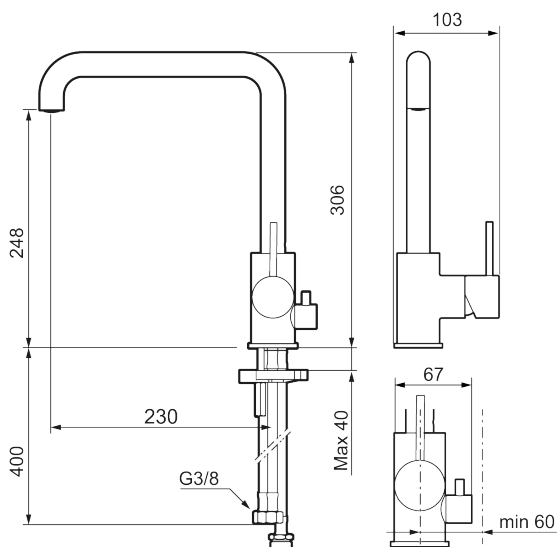

Utförande: Mattsvart, med diskmaskinsavstängning

Unika egenskaper

Skyddsmodul

- Keramisk tätning
- Omställbar flödesbegränsning och temperaturspär
- Eco (energi- och vattenbesparande konstantflödesstrålsamlare, 6 l/min vid 2–6 bar)
- Flexibla anslutningsrör i metallomspunnen Soft PEX[®], lekande G3/8
- Svängbar pip 60°, 85°, 110° eller 360°
- Med diskmaskinsavstängning, KV ej omställbar till VV
- Hålmått Ø34-37 mm