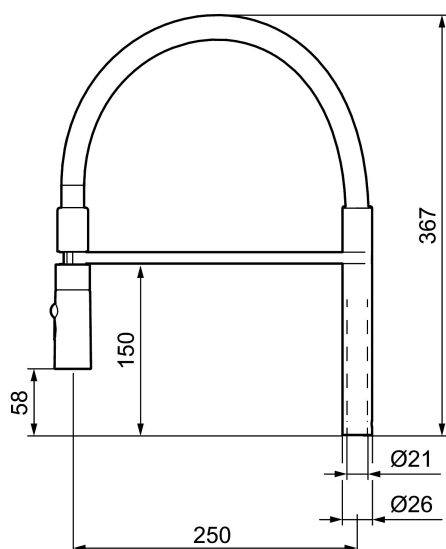

Unika egenskaper

Utloppspip, MORA ONE

Art.nr: 409563.0084 RSK: 8394028

Utförande: Pip, komplett, blå slang

- För MORA ONE miniprofi
- 2-stråligt munstycke (normal och sköljstråle)
- Eco (energi- och vattenbesparande strålsamlare)
- Svängbar pip 60°, 85°, 110° eller 360°
- OBS! Passar ej Mora Cera köksblandare med flexibel pip