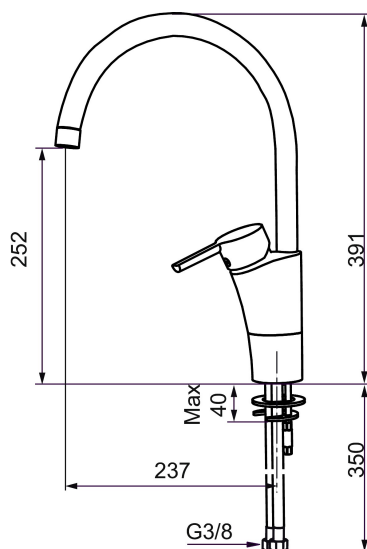

## MORA MMIX K5 keukenmengkraan

Artikelnummer: 732101 Flow 3 bar: 7,3 l/m

Omschrijving: Chroom

- ESS (Energie Spaar Systeem)
- Soft closing principe met keramische afdichtingen
- Instelbare volumestroom en temperatuurbegrenzing
- Eco (Energie- en waterbesparende volumestroombegrenzer)
- Draaibare uitloop 60°, 85°, 110° of 360°
- Flexible aansluitslangen 3/8"
- Goedgekeurd door de Zweedse Reuma Vereniging
- Lead Free (loodvrije messing)
- Kraangat Ø32-37 mm