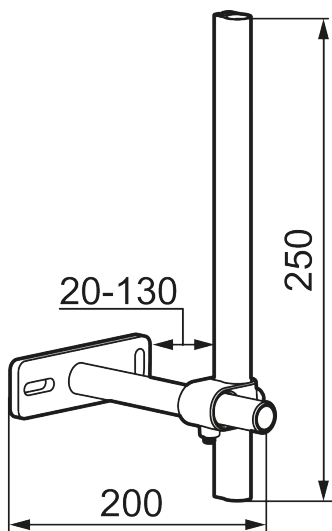

## Vakautusosa

Tuote-nro: S600308 LVI: 6561329

- Ohutlevyaltaseen kiinnitetyn keittiöhanan tukemiseen
- Huom! Ei sovi Mora Lionx ja Mora INXX II pullout keittiöhanalle