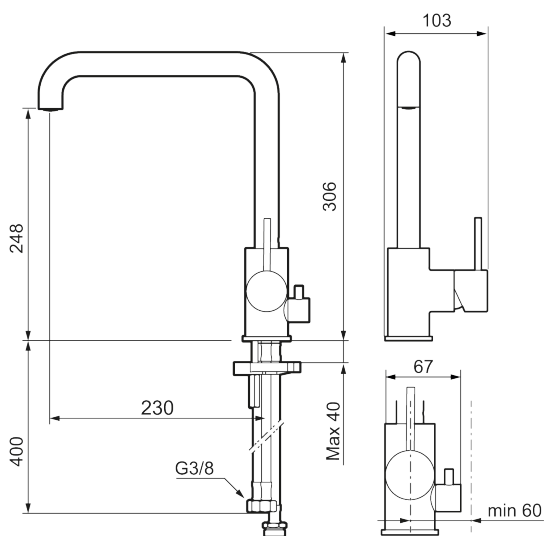

Utförande: Borstad mässing PVD, med diskmaskinsavstängning

Unika egenskaper

Skyddsmodul **AA**

- Keramisk tätning
- Omställbar flödesbegränsning och temperaturspär
- Flexibla anslutningsrör i metallomspunnen Soft PEX[®], lekande G3/8
- Svängbar pip 60°, 85°, 110° eller 360°
- Med diskmaskinsavstängning, KV ej omställbar till VV
- Hålmått Ø34-37 mm