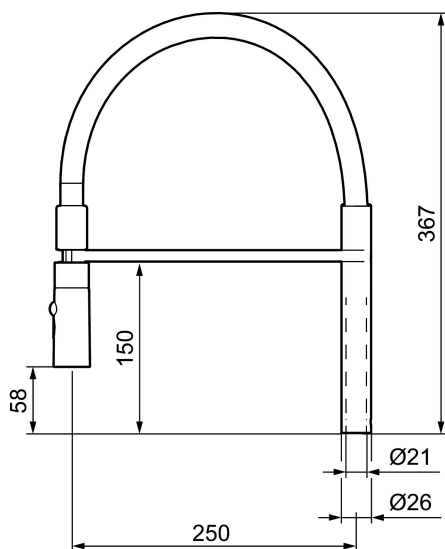

Unikke egenskaber

Svingtud MORA ONE

Artikel-nummer: 409563.0084 VVS: 716268818

Beskrivelse: Krom, blå slange

- Til Mora One Miniprofi køkken.
- Spulerbruser med to forskellige vandstrålemuligheder.
- Høj svingtud 60°, 85°, 110° eller 360°.
- Eco (Energi- og vandbesparende perlator).